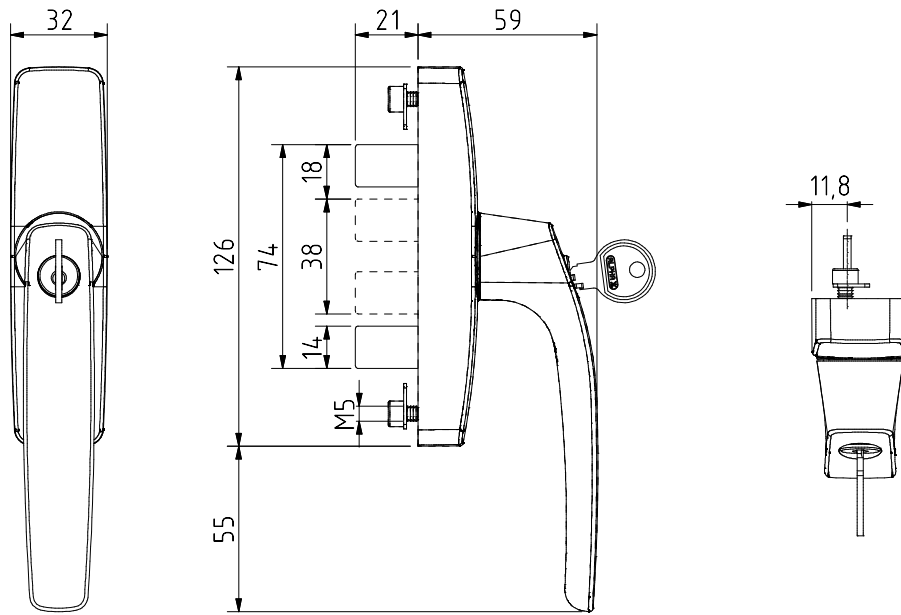

Cremona com chave para câmara europeia
Cremona with security cylinder for E. G. series
Cremona con cerrador para camara europea
Cremona d'ouverture française avec serrure pour C. E.

Linha GLOBAL PLUS

6020K

ALPHA

Maquinação # Machining # Mecanizado # Usinage