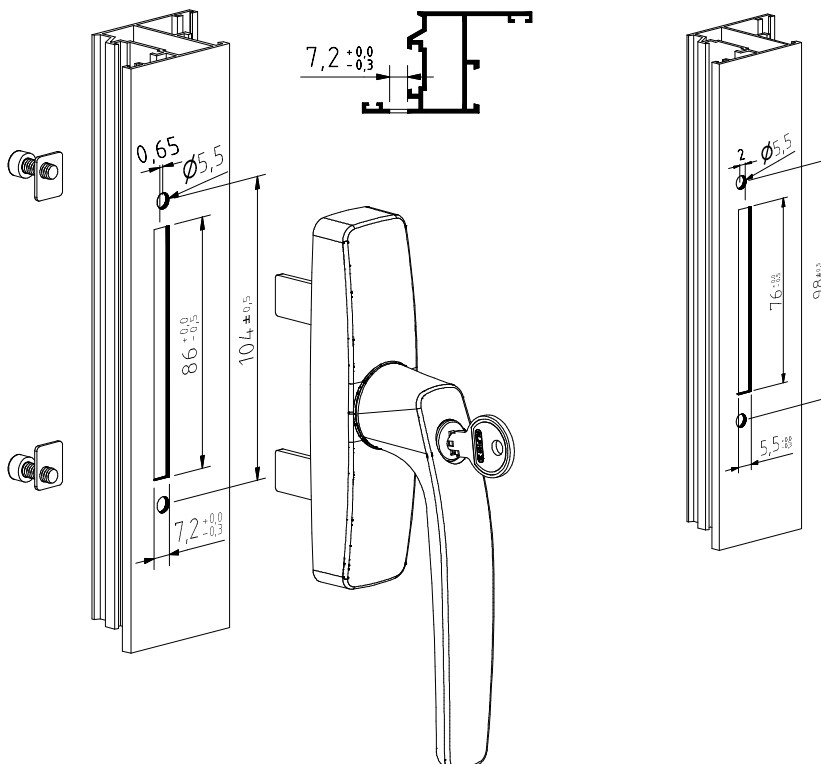

Peças # Part # Piezas # Pieces

Parafuso M5x12 inox
Stainless Steel screws M5x12
Tornillos de acero inoxidable M5x12
Acier inox vis M5x12

Materiais # Materials # Materiales # Matériels

Alumínio, zamak e aço inox
Aluminium, zamak and stainless steel
Aluminio, zamak y acero inox
Aluminium, zamak et acier inox

Acabamento # Finishing # Acabados # Finitions

Lacado
Powder painting
Lacado
Laqué

Embalagem # Packaging # Empaquetado # Emballage

Qty: 8

Observações # Comments # Observaciones # Observations:

© 2023 - ALUALPHA, Fabrico e Comercialização de Ferragens S.A. | Todos os direitos reservados | All rights reserved | Todos los derechos reservados | Tous droits réservés