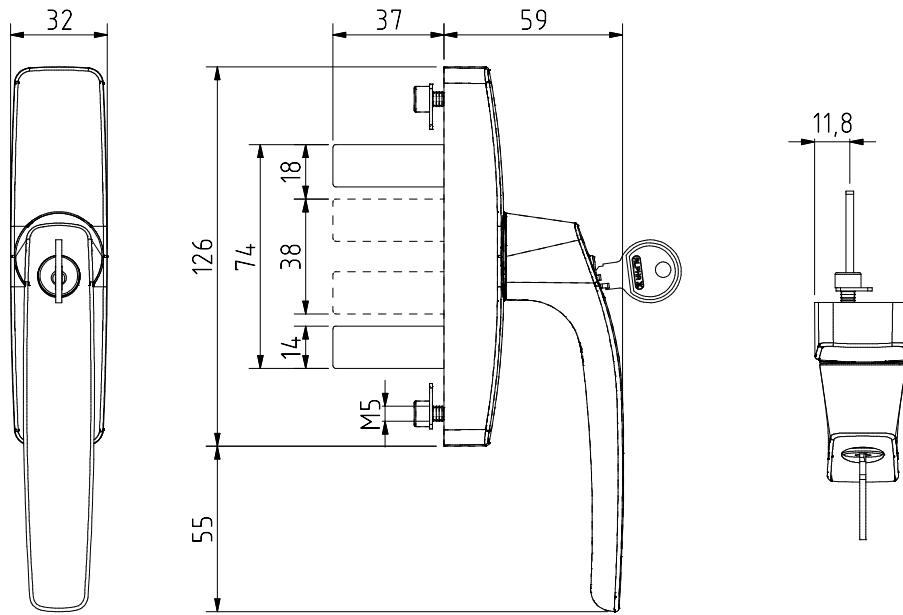

Cremona de unhas longas com chave
Cremona with long pales and security cylinder
Cremona con palas largo y cerrador
Cremona avec long pales et serrure

Linha GLOBAL PLUS

6020LK

ALPHA

Maquinação # Machining # Mecanizado # Usinage