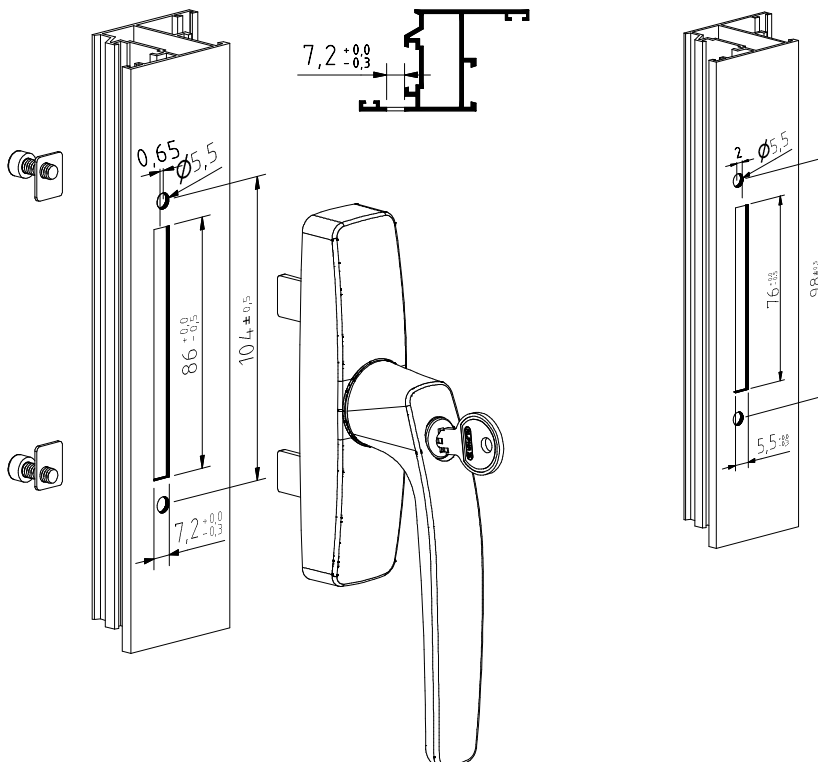

Peças # Part # Piezas # Pieces

Parafuso M5x12 inox
Stainless Steel screws M5x12
Tornillos de acero inoxidable M5x12
Acier inox vis M5x12

Materiais # Materials # Materiales # Matériels

Alumínio, zamak e aço inox
Aluminium, zamak and stainless steel
Aluminio, zamak y acero inox
Aluminium, zamak et acier inox

Acabamento # Finishing # Acabados # Finitions

Lacado
Powder painting
Lacado
Laqué

Embalagem # Packaging # Empaquetado # Emballage

Qty: 10

Observações # Comments # Observaciones # Observations:

© 2023 - ALUALPHA, Fabrico e Comercialização de Ferragens S.A. | Todos os direitos reservados | All rights reserved | Todos los derechos reservados | Tous droits réservés