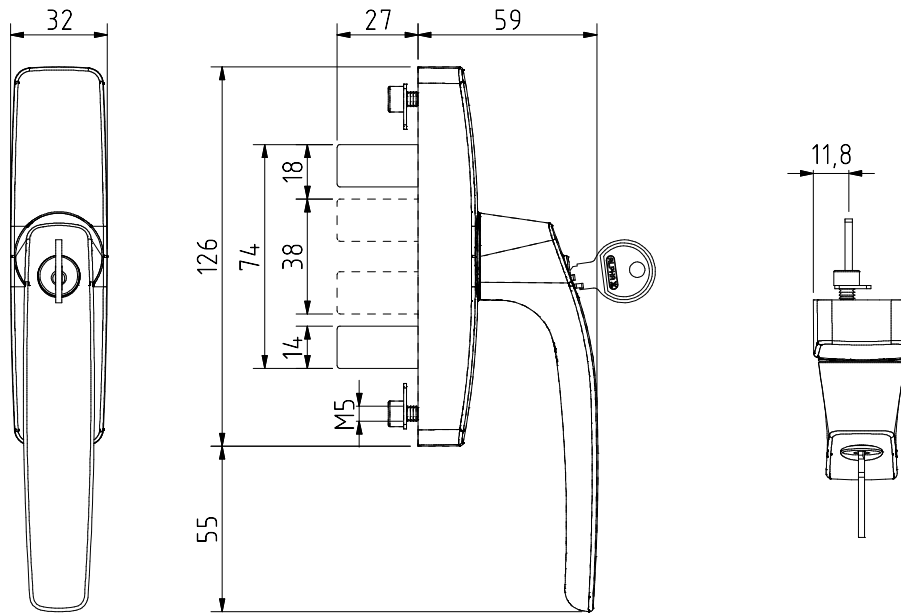

Cremona de unhas 27mm com chave
Cremona with 27mm pales and security cilinder
Cremona con palas 27mm y cerrador
Cremona avec 27mm pales et serrure

Linha GLOBAL PLUS

6020MK

ALPHA

Maquinação # Machining # Mecanizado # Usinage