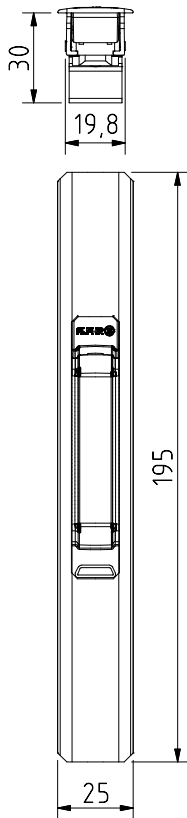

Fecho de Embutir com extensor para ganchos
Sliding lock with hook extension
Cierres de embutir con extension para ganchos
Fermeture laterale avec extension de crochet

Linha EXO