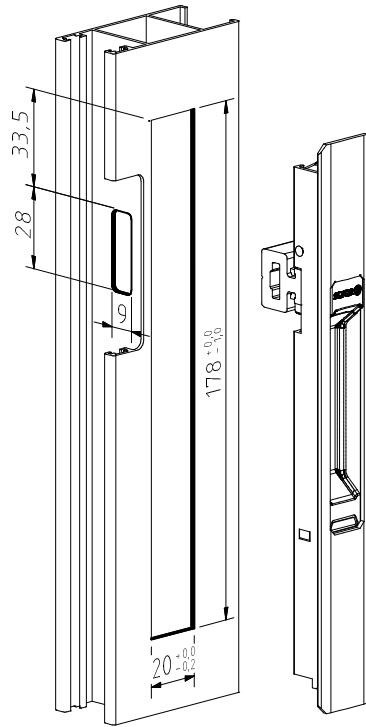

Maquinação # Machining # Mecanizado # Usinage

ALPHA