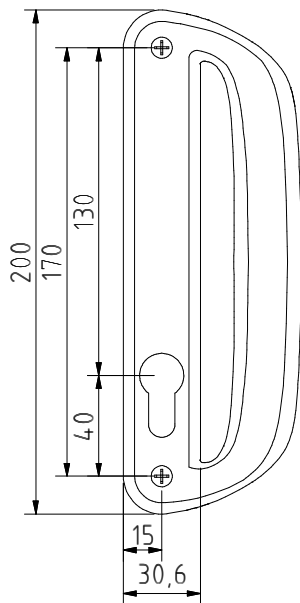

Puxador com cilindro para portas
Handle with cylinder for doors
Tiradores con cilindro para puertas
Poignée avec cylindre pour portes

PUXADORES

240K

DTO. # Right
DTO # Droit

ESQ. # Left
IZQ # Gauche