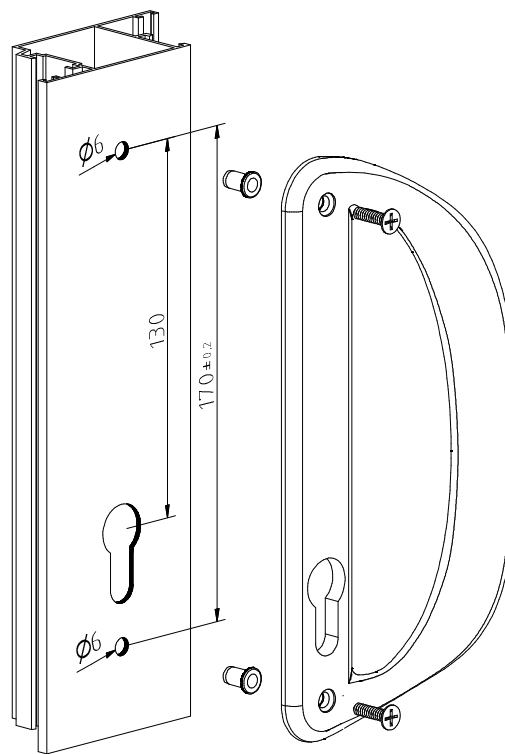

Maquinação # Machining #
Mecanizado # Usinage

ALPHA

Montagem # Assembly # Montage # Assemblage