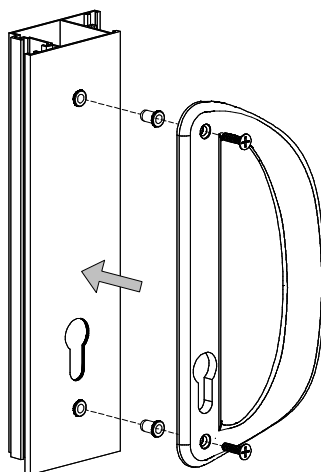

Peças # Part # Piezas # Pieces

Parafuso inox M4 e porca cravar
M4 stainless steel screw and aluminium nut
Tornillos de acero inoxidable M4 y tuerca
Acier inox vis M4 et écrou

Materiais # Materials # Materiales # Matériels

Alumínio injectado
Die cast aluminium
Aluminio de inyeccion
Aluminium injecté

Acabamento # Finishing # Acabados # Finitions

Lacado
Powder painting
Lacado
Laqué

Embalagem # Packaging #
Empaquetado # Emballage

Qty: 10

Observações # Comments # Observaciones # Observations:

© 2013 - ALUALPHA, Fabrico e Comercialização de Ferragens S.A. | Todos os direitos reservados | All rights reserved | Todos los derechos reservados | Tous droits réservés