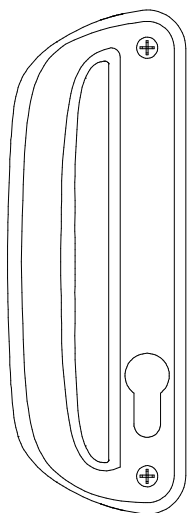

Puxador com cilindro para portas
Handle with cylinder for doors
Tiradores con cilindro para puertas
Poignée avec cylindre pour portes

PUXADORES

240K

DTO. # Right
DTO # Droit

ESQ. # Left
IZQ # Gauche