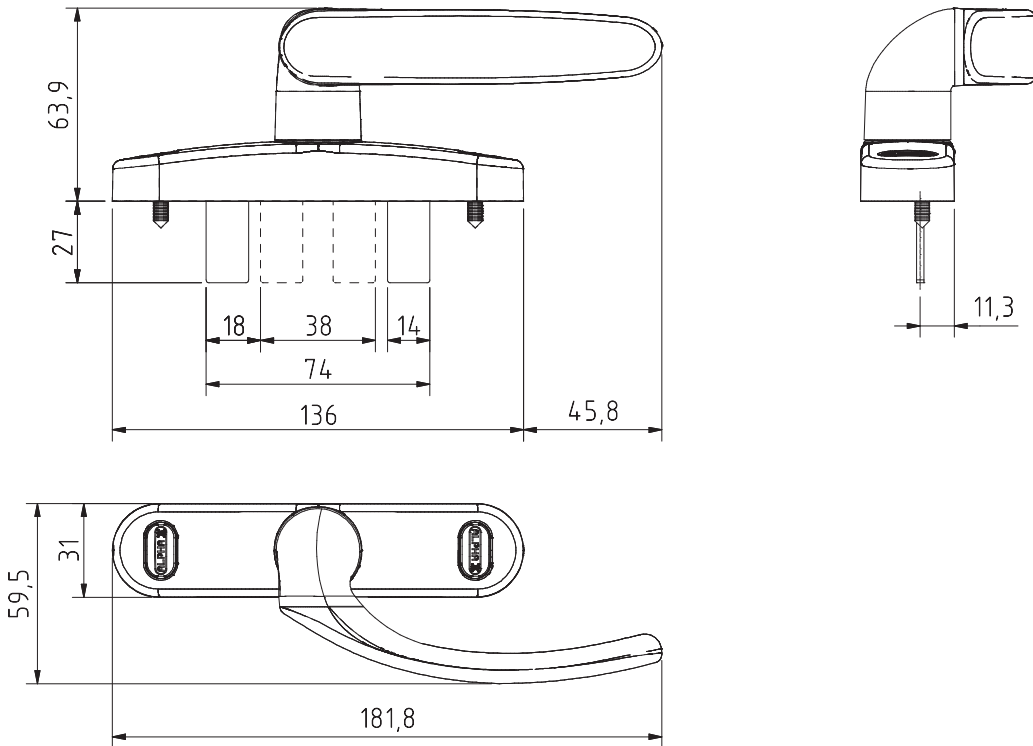

Cremona com unha 27mm e fixação frontal para fachadas
Cremona with 27mm pales and frontal fixation for curtain wall
Cremona con palas 27mm y fijación frontal para muro cortina
Cremona avec 27mm pales et fixation frontale pour façade

Linha GLOBAL

650 M

ALPHA

Maquinação # Machining # Mecanizado # Usinage