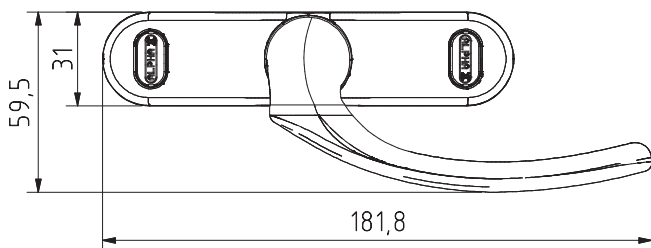

Cremona com fixação frontal para fachadas
Cremona with frontal fixation for curtain walls
Cremona con fijación frontal para muro cortina
Cremona avec fixation frontale pour façade

Linha GLOBAL

650

ALPHA

Maquinação # Machining # Mecanizado # Usinage