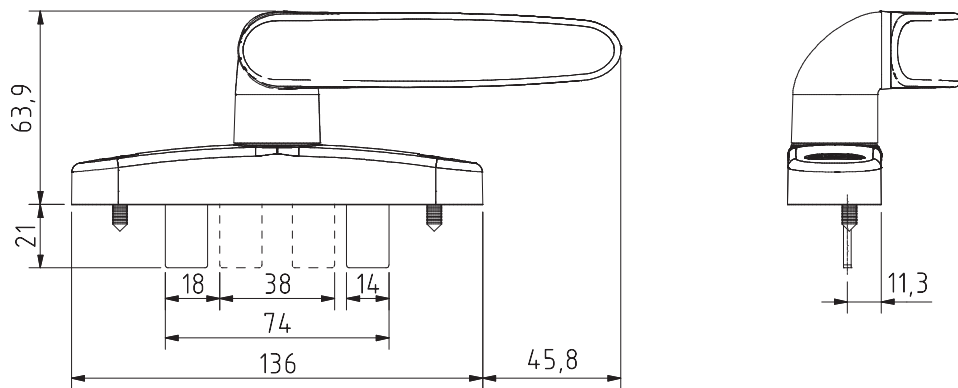

Cremona com fixação frontal para fachadas
Cremona with frontal fixation for curtain walls
Cremona con fijación frontal para muro cortina
Cremona avec fixation frontale pour façade

Linha GLOBAL

650

ALPHA

Maquinação # Machining # Mecanizado # Usinage