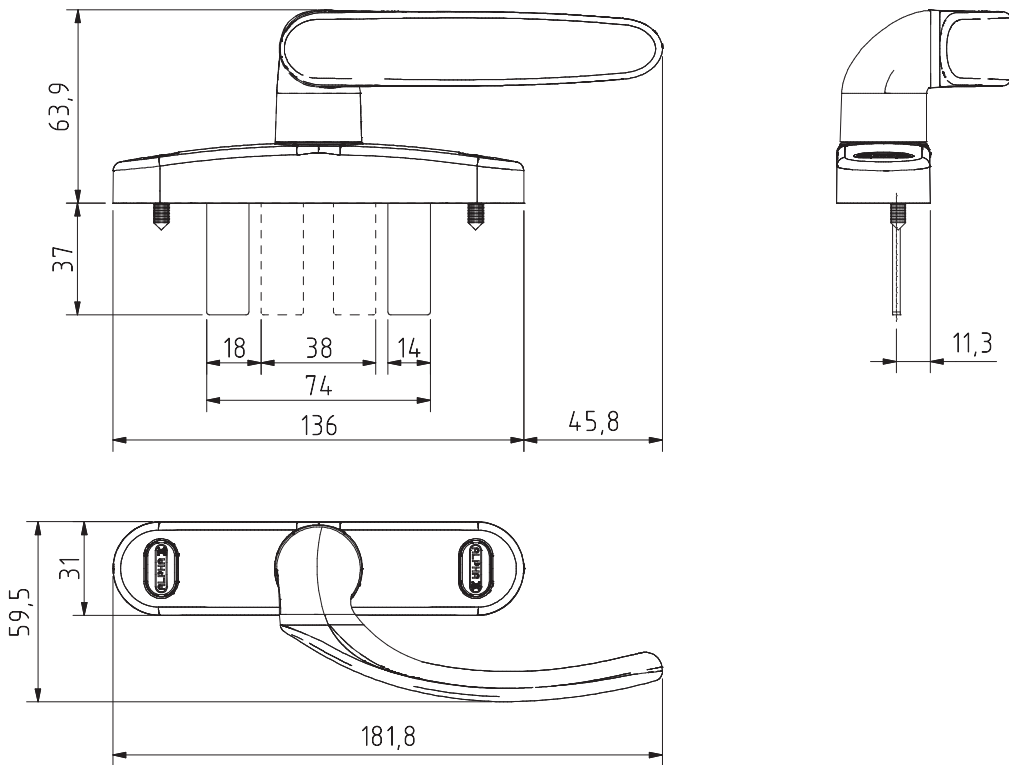

Cremona com unha longa e fixação frontal para fachadas
Cremona with long pales and frontal fixation for curtain walls
Cremona con palas largo y fijación frontal para muro cortina
Cremona avec long pales et fixation frontale pour façade

Linha GLOBAL

650 L

ALPHA

Maquinação # Machining # Mecanizado # Usinage