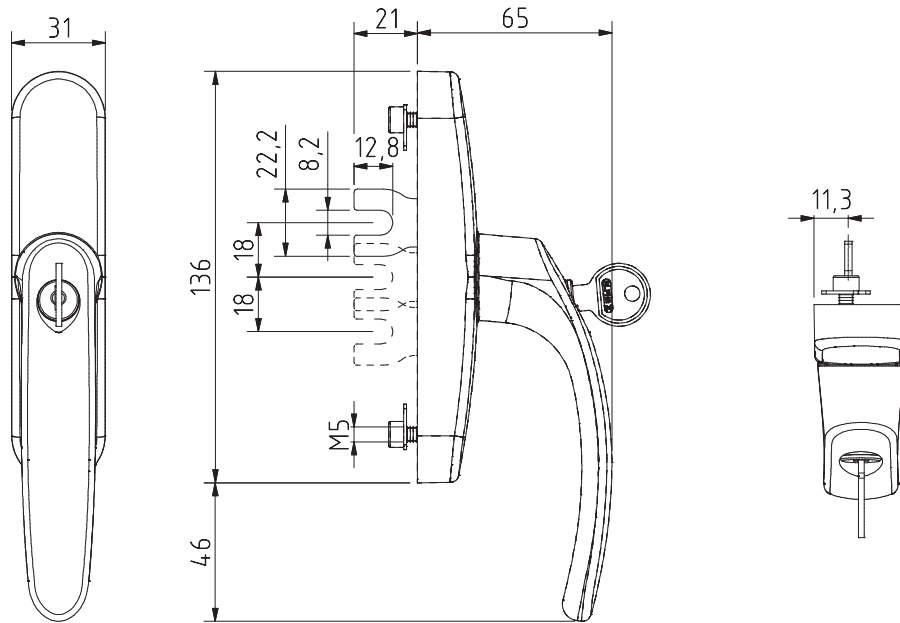

Cremona com chave para oscilobatente
Cremona with security cylinder for tilt-turn
Cremona con cerradura para oscilobatiente
Cremona avec serrure pour oscillobattant

Linha GLOBAL

645FK

ALPHA