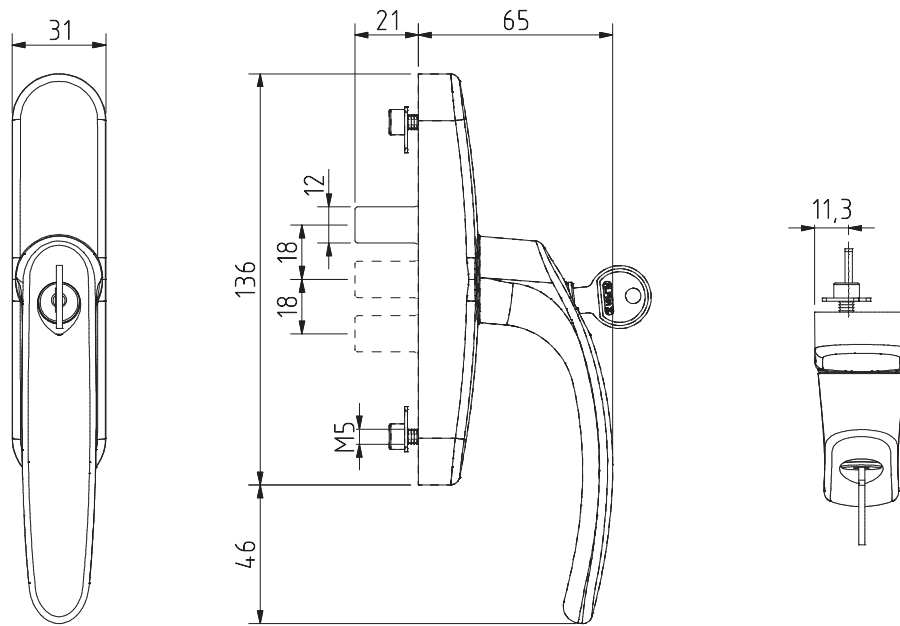

Cremona com chave para oscilobatente
Cremona with security cylinder for tilt-turn
Cremona con cerradura para oscilobatiente
Cremona avec serrure pour oscillobattant

Linha GLOBAL

645SK

ALPHA