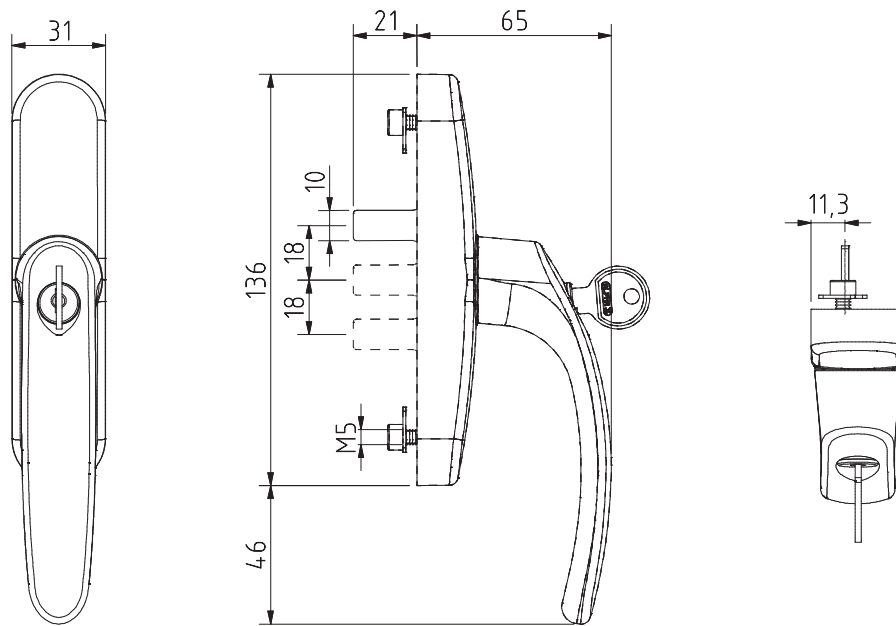

Cremona com chave para oscilobatente
Cremona with security cylinder for tilt-turn
Cremona con cerradura para oscilobatiente
Cremona avec serrure pour oscillobattant

Linha GLOBAL

645 K

ALPHA