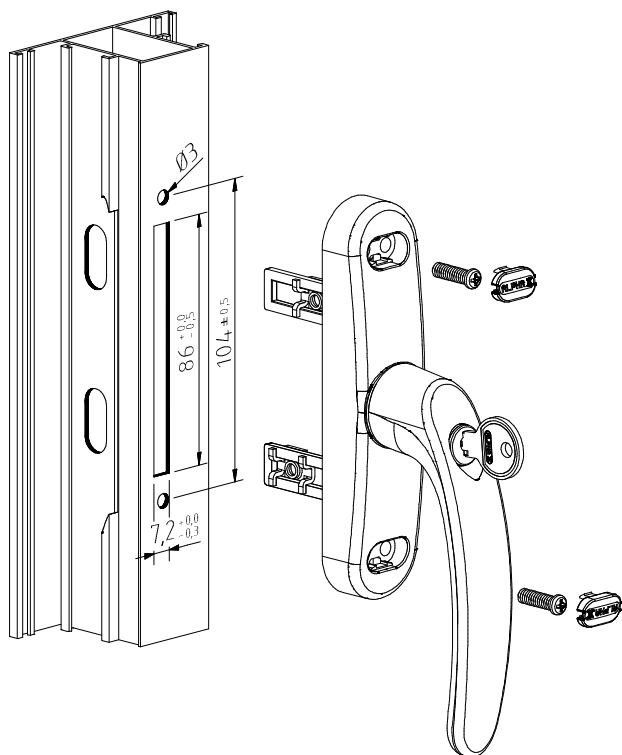

Maquinação # Machining # Mecanizado # Usinage

Pernos de ligação

Connection pins
Tornillos de ligacion
Lien boulons

	Código Code Código Code
7 mm	33026
10 mm	33027
14 mm	33028
16 mm	33029
20 mm	33030

Peças # Part # Piezas # Pieces

Parafusos Ø4,2x16 zincados

Zinc steel screws Ø4,2x16
Tornillos de acero zinc Ø4,2x16
Vis en acier zinc Ø4,2x16

Materials # Materials # Materiales # Matériels

Alumínio, zamak, aço zinc., inox

Aluminium, zamak, zinc and stainless steel
Aluminio, zamak, acero zinc y acero inox
Aluminium, zamak, acier zinc et acier inox

Acabamento # Finishing # Acabados # Finitions

Lacado
Powder painting
Lacado
Laqué

Embalagem # Packaging # Empaquetado # Emballage

Qty: 8

Observações # Comments # Observaciones # Observations: Na encomenda referir código dos pernos de ligação # Order 642 with code of pins # Ordenar 642 con código de tornillos de ligacion #

Commander 642 avec le code de boulons

© 2014 - ALUALPHA, Fabrico e Comercialização de Ferragens S.A. | Todos os direitos reservados | All rights reserved | Todos los derechos reservados | Tous droits réservés