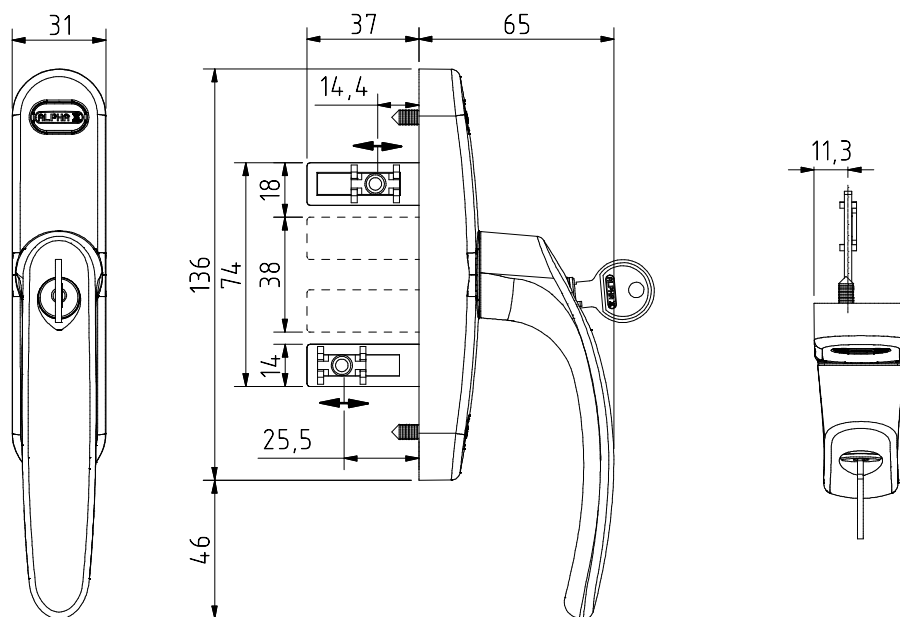

Cremona com chave para abertura exterior
Cremona with security cylinder for outwards opening
Cremona con cerradura para apertura exterior
Cremona avec serrure pour ouverture exterior

Linha GLOBAL

642K

ALPHA