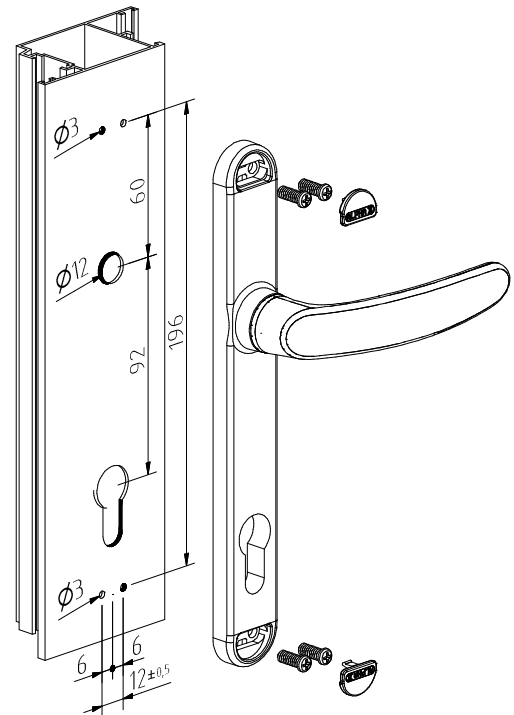

Maquinação # Machining
Mecanizado # Usinage

ALPHA

Montagem # Assembly # Montaje # Assemblage