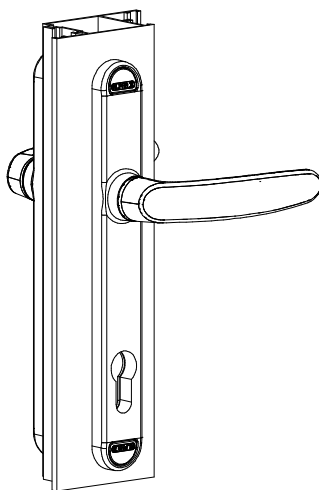

Peças # Part # Piezas # Pieces

Parafusos Ø4,2x9,5 zincados

Zinc steel screws Ø4,2x9,5
Tornillos de acero zinc Ø4,2x9,5
Vis en acier zinc Ø4,2x9,5

Materiais # Materials # Materiales # Matériels

Alumínio e zamak

Aluminium and zamak
Aluminium y zamak
Aluminium et zamak

Acabamento # Finishing # Acabados # Finitions

Lacado

Powder painting
Lacado
Laqué

Embalagem # Packaging #
Empaquetado # Emballage

Qty: 6 pares

Observações # Comments # Observaciones # Observations: Vergalhão 8x100mm incluído # 8x100mm square included # Cuadradillo de 8x100mm incluído # Barreu de 8x100mm compris

© 2014 - ALUALPHA, Fabrico e Comercialização de Ferragens S.A. | Todos os direitos reservados | All rights reserved | Todos los derechos reservados | Tous droits réservés