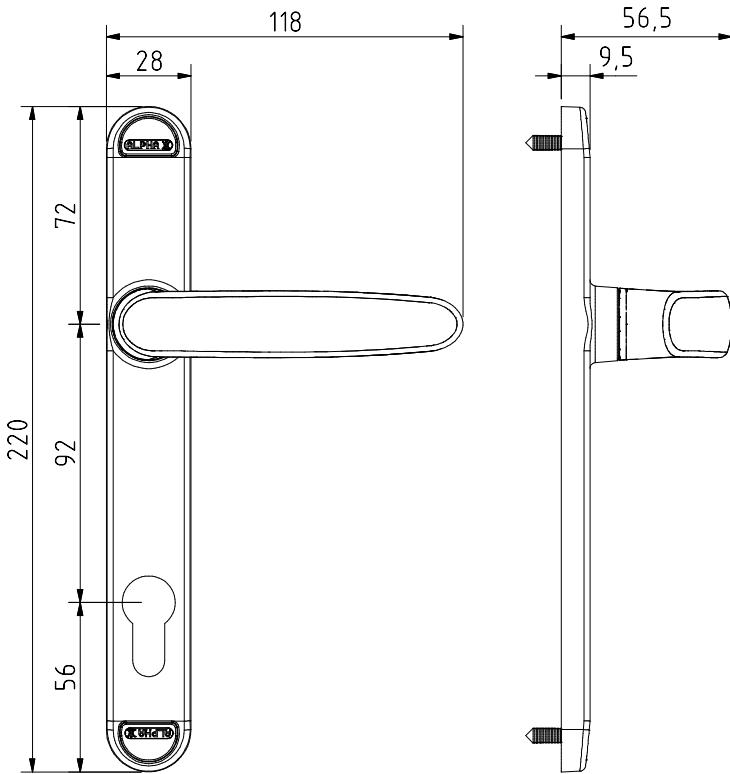

Muleta com espelho comprido - cilindro a 92mm
Long mirror handle for doors - cylinder at 92mm
Manilla con espejo largo - cilindro a 92 mm
Béquille avec miroir longue - cylindre a 92mm

Linha GLOBAL

617 T