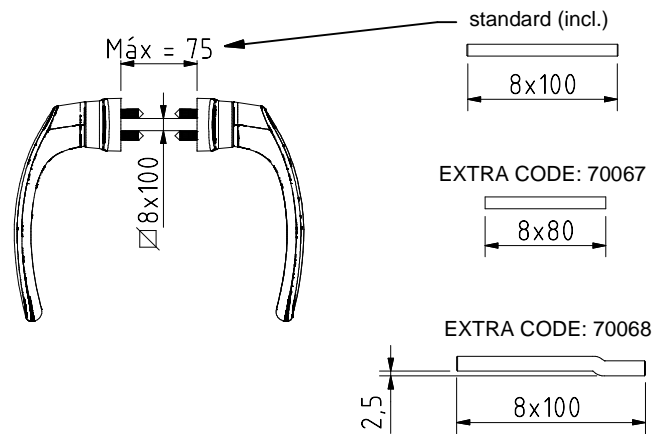

Peças # Part # Piezas # Pieces

Parafusos Ø4,2x9,5 zincados

Zinc steel screws Ø4,2x9,5
Tornillos de acero zinc Ø4,2x9,5
Vis en acier zinc Ø4,2x9,5

Materiais # Materials # Materiales # Matériels

Alumínio e zamak

Aluminium and zamak
Aluminium y zamak
Aluminium et zamak

Acabamento # Finishing # Acabados # Finitions

Lacado

Powder painting
Lacado
Laqué

Embalagem # Packaging #
Empaquetado # Emballage

Qty: 6 pares

Observações # Comments # Observaciones # Observations: Vergalhão 8x100mm incluído # 8x100mm square included # Cuadradillo de 8x100mm incluído # Barreu de 8x100mm compris

© 2014 - ALUALPHA, Fabrico e Comercialização de Ferragens S.A. | Todos os direitos reservados | All rights reserved | Todos los derechos reservados | Tous droits réservés