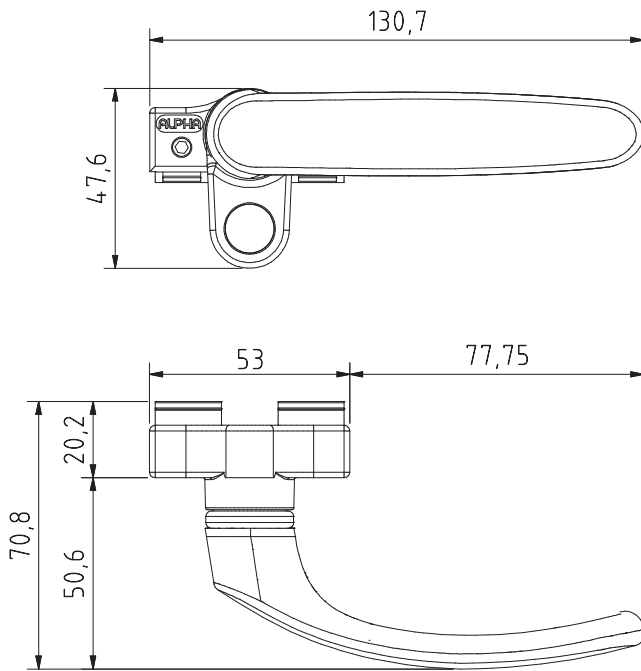

Cremona Maxim-ar com lingueta reversível
Maxim-ar handle with reversible latch
Cierre Maxim-ar con pestillo reversible
Poignée Maxim-ar avec verrou réversible

Linha GLOBAL

606G

ALPHA