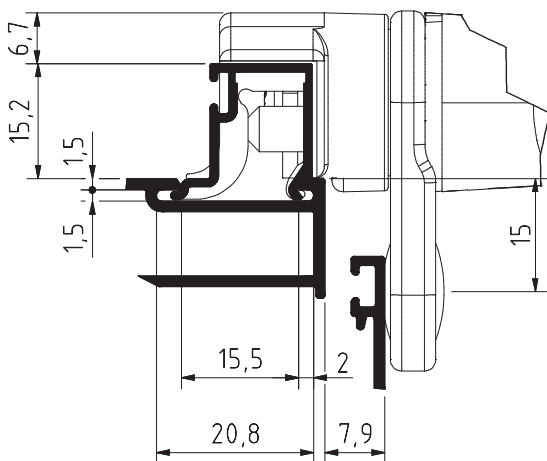

Montagem # Assembly # Montaje # Assemblage

GOLD

Peças # Part # Piezas # Pieces

Fixação rápida em inox

Fast fixation in stainless steel
Fijación rápida en acero inox
Fixation rapide en acier inox

Materiais # Materials # Materiales # Matériels

Alumínio, zamak e poliacetal

Aluminium, zamak and poliacetal
Aluminio, zamak y poliacetal
Aluminium, zamak y poliacetal

Acabamento # Finishing # Acabados # Finitions

Lacado

Powder painting
Lacado
Laqué

Embalagem # Packaging #
Empaquetado # Emballage

Qty: 20

Observações # Comments # Observaciones # Observations:

© 2014 - ALUALPHA, Fabrico e Comercialização de Ferragens S.A. | Todos os direitos reservados | All rights reserved | Todos los derechos reservados | Tous droits réservés