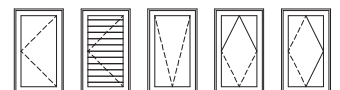

Peças # Part # Piezas # Pieces

Fixação rápida em inox

Fast fixation in stainless steel
Fijación rápida en acero inox
Fixation rapide en acier inox

Materiais # Materials # Materiales # Matériels

Alumínio, zamak e poliacetal

Aluminium, zamak and poliacetal
Aluminio, zamak y poliacetal
Aluminium, zamak y poliacetal

Acabamento # Finishing # Acabados # Finitions

Lacado

Powder painting
Lacado
Laqué

Embalagem # Packaging #
Empaquetado # Emballage

Qty: 20

Observações # Comments # Observaciones # Observations:

© 2014 - ALUALPHA, Fabrico e Comercialização de Ferragens S.A. | Todos os direitos reservados | All rights reserved | Todos los derechos reservados | Tous droits réservés