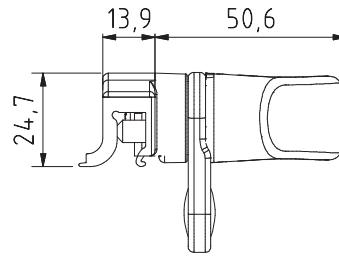

Cremona Maxim-ar com lingueta reversível
Maxim-ar handle with reversible latch
Cierre Maxim-ar con pestillo reversible
Poignée Maxim-ar avec verrou réversible

Linha GLOBAL

606G

ALPHA