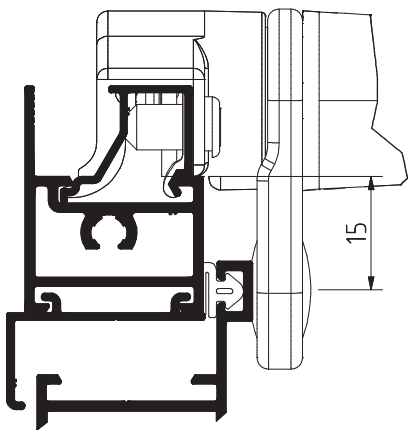

Peças # Part # Piezas # Pieces

Fixação rápida em inox

Fast fixation in stainless steel
Fijación rápida en acero inox
Fixation rapide en acier inox

Materiais # Materials # Materiales # Matériels

Alumínio, zamak e poliacetal

Aluminium, zamak and poliacetal
Aluminio, zamak y poliacetal
Aluminium, zamak y poliacetal

Acabamento # Finishing # Acabados # Finitions

Lacado

Powder painting
Lacado
Laqué

Embalagem # Packaging #
Empaquetado # Emballage

Qty: 20

Observações # Comments # Observaciones # Observations:

© 2014 - ALUALPHA, Fabrico e Comercialização de Ferragens S.A. | Todos os direitos reservados | All rights reserved | Todos los derechos reservados | Tous droits réservés