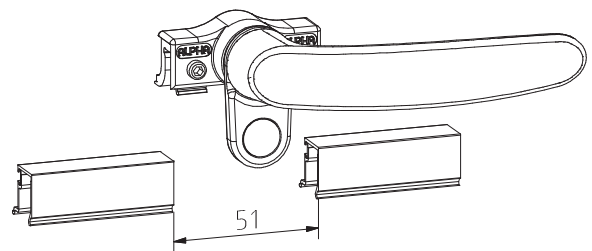

Montagem # Assembly # Montaje # Assemblage

GOLD

Peças # Part # Piezas # Pieces

Fixação rápida em inox

Fast fixation in stainless steel
Fijación rápida en acero inox
Fixation rapide en acier inox

Materiais # Materials # Materiales # Matériels

Alumínio, zamak e poliacetal

Aluminium, zamak and poliacetal
Aluminio, zamak y poliacetal
Aluminium, zamak y poliacetal

Acabamento # Finishing # Acabados # Finitions

Lacado

Powder painting
Lacado
Laqué

Embalagem # Packaging #
Empaquetado # Emballage

Qty: 20

Observações # Comments # Observaciones # Observations:

© 2014 - ALUALPHA, Fabrico e Comercialização de Ferragens S.A. | Todos os direitos reservados | All rights reserved | Todos los derechos reservados | Tous droits réservés