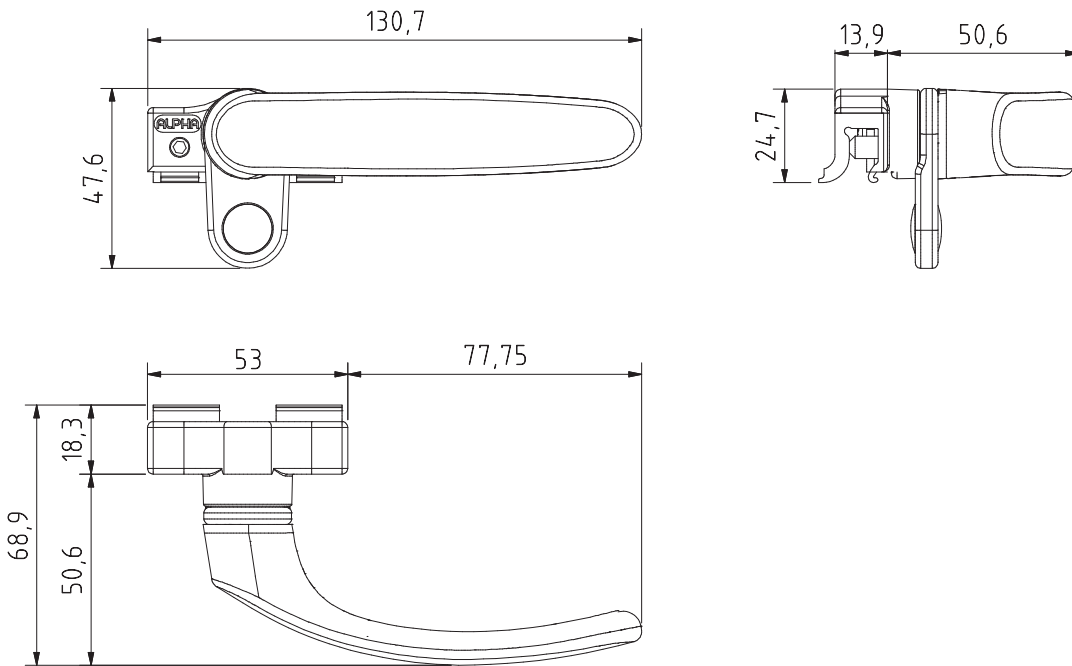

Cremona Maxim-ar com lingueta reversível
Maxim-ar handle with reversible latch
Cierre Maxim-ar con pestillo reversible
Poignée Maxim-ar avec verrou réversible

Linha GLOBAL

606S

ALPHA

Montagem # Assembly # Montaje # Assemblage

SUPREMA