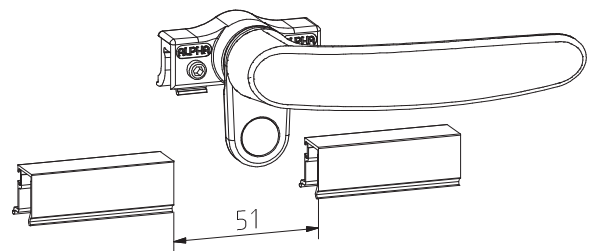

Peças # Part # Piezas # Pieces

Fixação rápida em inox

Fast fixation in stainless steel
Fijación rápida en acero inox
Fixation rapide en acier inox

Materiais # Materials # Materiales # Matériels

Alumínio, zamak e poliacetal

Aluminium, zamak and poliacetal
Aluminio, zamak y poliacetal
Aluminium, zamak y poliacetal

Acabamento # Finishing # Acabados # Finitions

Lacado

Powder painting
Lacado
Laqué

Embalagem # Packaging #
Empaquetado # Emballage

Qty: 20

Observações # Comments # Observaciones # Observations:

© 2014 - ALUALPHA, Fabrico e Comercialização de Ferragens S.A. | Todos os direitos reservados | All rights reserved | Todos los derechos reservados | Tous droits réservés