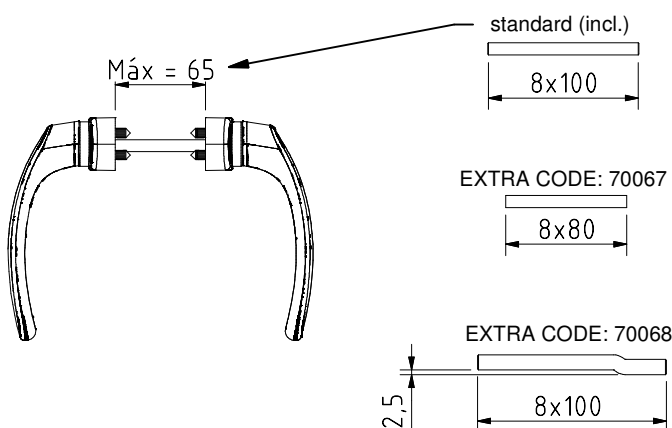

Muleta com mola de recuperação
Spring-loaded handle for doors
Manilla con muelle de recuperacion para puertas
Béquille avec ressort de recuperation pour portes

Linha GLOBAL

605 T