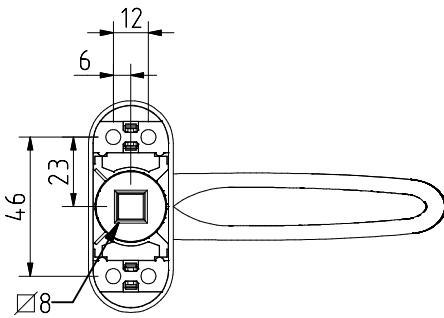

Muleta com mola de recuperação
Spring-loaded handle for doors
Manilla con muelle de recuperacion para puertas
Béquille avec ressort de recuperation pour portes

Linha GLOBAL

605 T