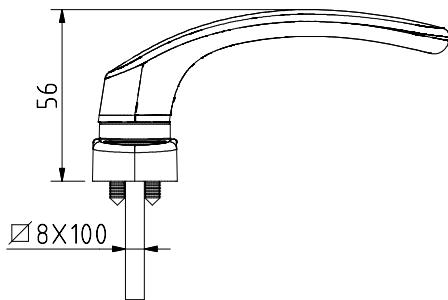

Muleta com mola de recuperação
Spring-loaded handle for doors
Manilla con muelle de recuperacion para puertas
Béquille avec ressort de recuperation pour portes

Linha GLOBAL

605 T