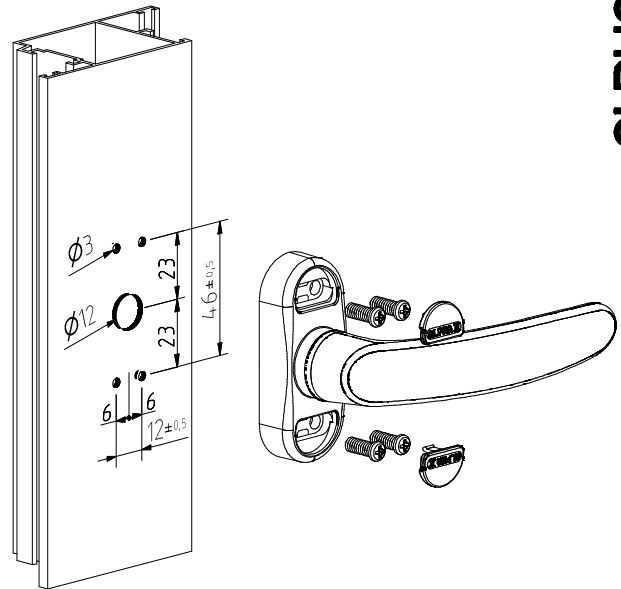

Maquinação # Machining
Mecanizado # Usinage

ALPHA

Montagem # Assembly
Montaje # Assemblage