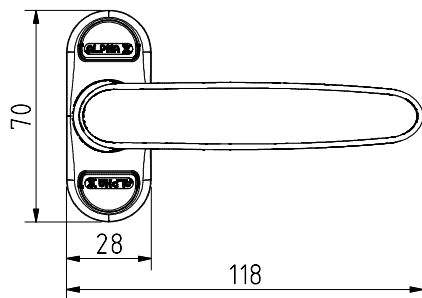

Muleta com mola de recuperação
Spring-loaded handle for doors
Manilla con muelle de recuperacion para puertas
Béquille avec ressort de recuperation pour portes

Linha GLOBAL

605 T