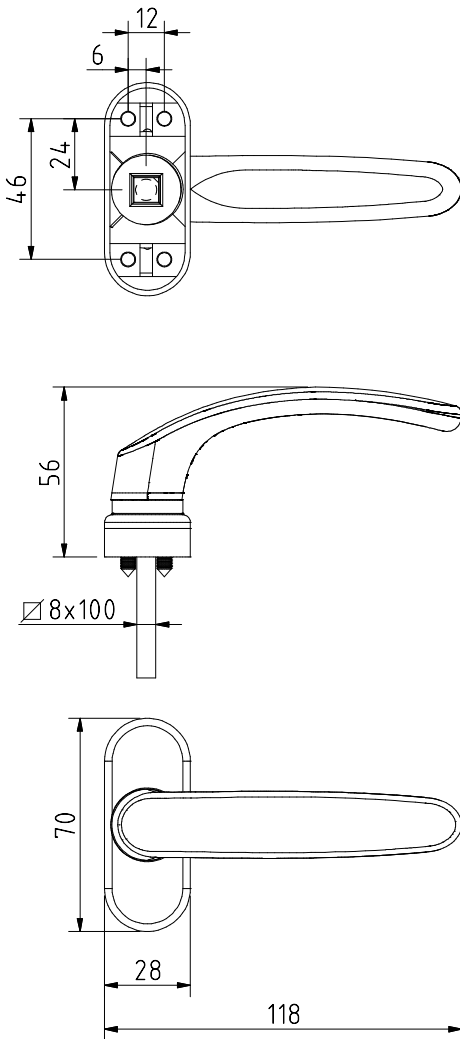

Muleta com mola de recuperação
Spring-loaded handle for doors
Manilla con muelle de recuperacion para puertas
Béquille avec ressort de recuperation pour portes

Linha GLOBAL

605

ALPHA