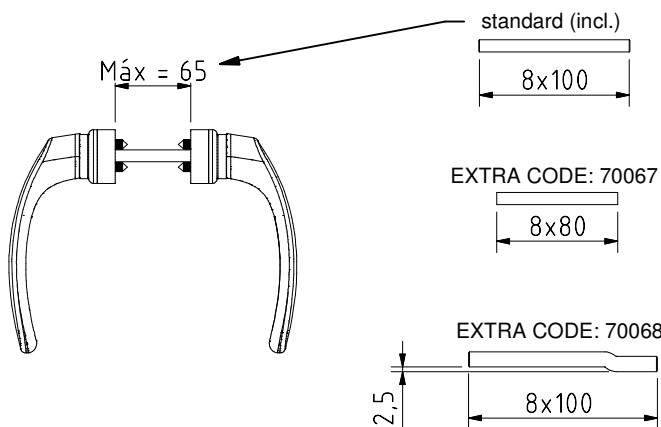

Montagem # Assembly
Montaje # Assemblage