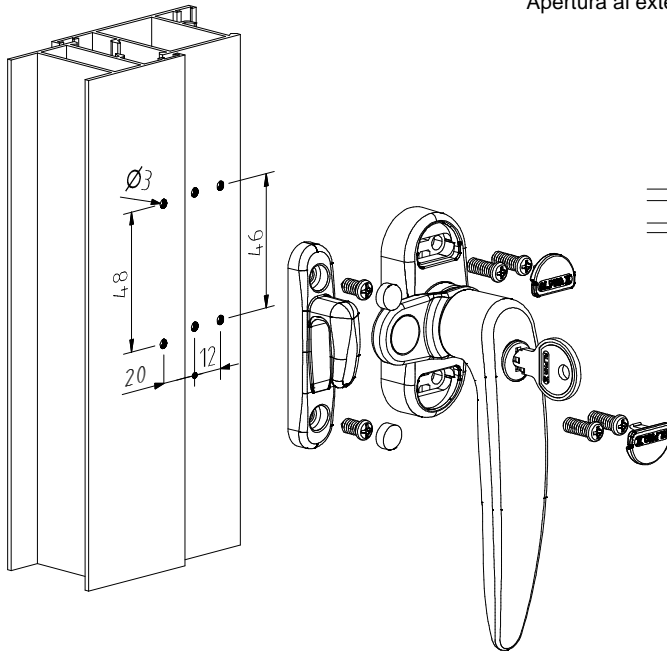

Cremone de lingueta com chave
 Reversible closing handle with key
 Cierre de presión con llave
 Poignée bateuse avec clef

Linha MILLENIUM

507 K

ALPHA

Maquinação # Machining # Mecanizado # Usinage

Abertura para o exterior # Outwards opening #
 Apertura al exterior # Ouverture vers l'extérieur

Abertura para o interior # Inside opening #
 Apertura al interior # Ouvert à l'intérieur

Peças # Part # Piezas # Pieces

Parafusos Ø4,2x16 zincados

Zinc steel screws Ø4,2x16
 Tornillos de acero zinc Ø4,2x16
 Vis en acier zinc Ø4,2x16