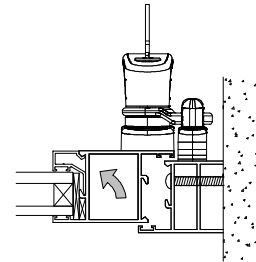

Cremone de lingueta com chave
 Reversible closing handle with key
 Cierre de presión con llave
 Poignée bateuse avec clef

Linha MILLENIUM

507 K

ALPHA

Maquinação # Machining # Mecanizado # Usinage

Abertura para o exterior # Outwards opening #
 Apertura al exterior # Ouverture vers l'extérieur

Abertura para o interior # Inside opening #
 Apertura al interior # Ouvert à l'intérieur

Peças # Part # Piezas # Pieces

Parafusos Ø4,2x16 zincados

Zinc steel screws Ø4,2x16
 Tornillos de acero zinc Ø4,2x16
 Vis en acier zinc Ø4,2x16