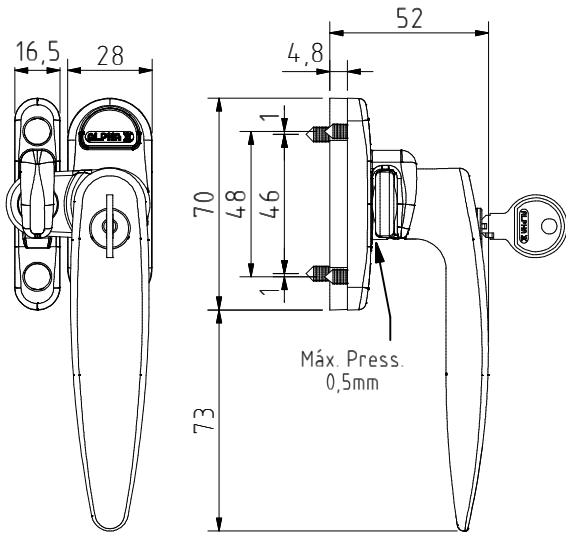

Cremone de lingueta com chave
 Reversible closing handle with key
 Cierre de presión con llave
 Poignée bateuse avec clef

Linha MILLENIUM

507 K

ALPHA

Maquinação # Machining # Mecanizado # Usinage

Abertura para o exterior # Outwards opening #
 Apertura al exterior # Ouverture vers l'extérieur

Abertura para o interior # Inside opening #
 Apertura al interior # Ouvert à l'intérieur

Peças # Part # Piezas # Pieces

Parafusos Ø4,2x16 zincados

Zinc steel screws Ø4,2x16
 Tornillos de acero zinc Ø4,2x16
 Vis en acier zinc Ø4,2x16