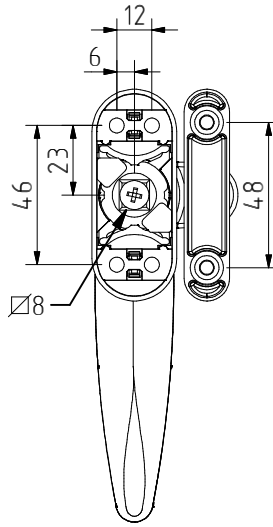

Cremone de lingueta com chave
 Reversible closing handle with key
 Cierre de presión con llave
 Poignée bateuse avec clef

Linha MILLENIUM

507 K

ALPHA

Maquinação # Machining # Mecanizado # Usinage

Abertura para o exterior # Outwards opening #
 Apertura al exterior # Ouverture vers l'extérieur

Abertura para o interior # Inside opening #
 Apertura al interior # Ouvert à l'intérieur

Peças # Part # Piezas # Pieces

Parafusos Ø4,2x16 zincados

Zinc steel screws Ø4,2x16
 Tornillos de acero zinc Ø4,2x16
 Vis en acier zinc Ø4,2x16