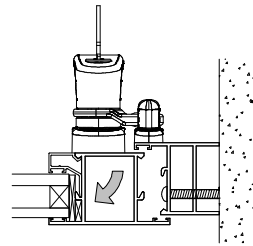

Cremone de lingueta com chave
 Reversible closing handle with key
 Cierre de presión con llave
 Poignée bateuse avec clef

Linha MILLENIUM

507 K

ALPHA

Maquinação # Machining # Mecanizado # Usinage

Abertura para o exterior # Outwards opening #
 Apertura al exterior # Ouverture vers l'extérieur

Abertura para o interior # Inside opening #
 Apertura al interior # Ouvert à l'intérieur

Peças # Part # Piezas # Pieces

Parafusos Ø4,2x16 zincados

Zinc steel screws Ø4,2x16
 Tornillos de acero zinc Ø4,2x16
 Vis en acier zinc Ø4,2x16