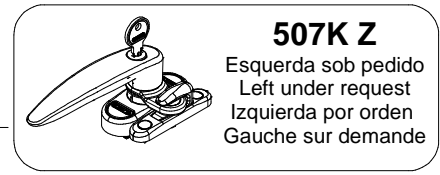

Cremone de lingueta com chave
 Reversible closing handle with key
 Cierre de presión con llave
 Poignée bateuse avec clef

Linha MILLENIUM

507 K

ALPHA

Maquinação # Machining # Mecanizado # Usinage

Abertura para o exterior # Outwards opening #
 Apertura al exterior # Ouverture vers l'extérieur

Abertura para o interior # Inside opening #
 Apertura al interior # Ouvert à l'intérieur

Peças # Part # Piezas # Pieces

Parafusos Ø4,2x16 zincados

Zinc steel screws Ø4,2x16
 Tornillos de acero zinc Ø4,2x16
 Vis en acier zinc Ø4,2x16