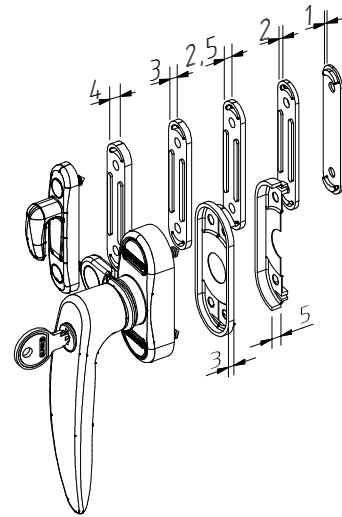

Cremone de lingueta com chave
 Reversible closing handle with key
 Cierre de presión con llave
 Poignée bateuse avec clef

Linha MILLENIUM

507 K

ALPHA

Maquinação # Machining # Mecanizado # Usinage

Abertura para o exterior # Outwards opening #
 Apertura al exterior # Ouverture vers l'extérieur

Abertura para o interior # Inside opening #
 Apertura al interior # Ouvert à l'intérieur

Peças # Part # Piezas # Pieces

Parafusos Ø4,2x16 zincados

Zinc steel screws Ø4,2x16
 Tornillos de acero zinc Ø4,2x16
 Vis en acier zinc Ø4,2x16