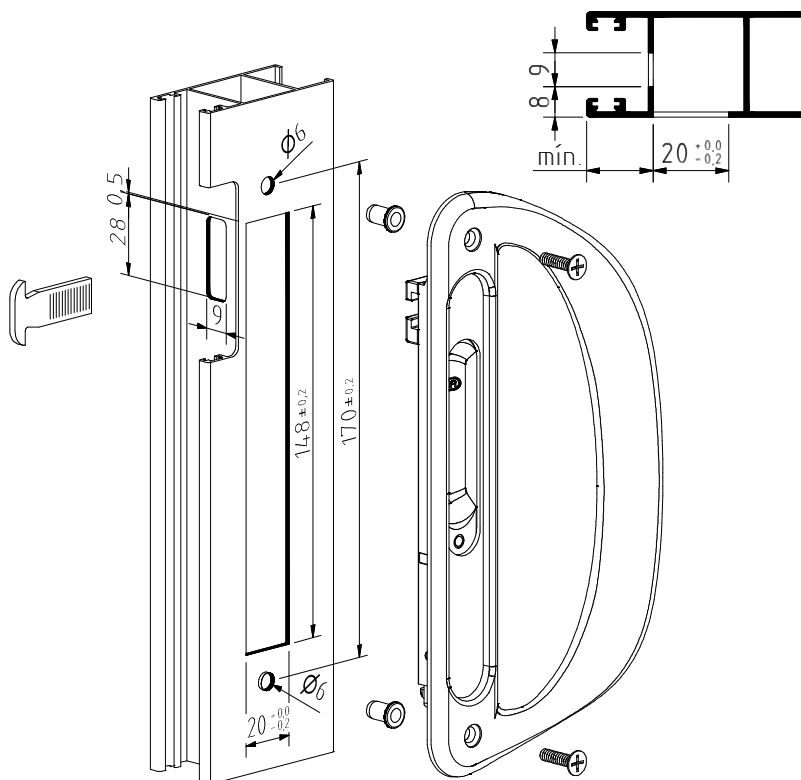

Fecho de embutir com pega
Sliding lock with handle
Cierres de embutir con tirador
Fermeture laterale avec poignée

Linha ECO

ECO

262

Maquinação # Machining # Mecanizado # Usinage

ALPHA

Montagem # Assembly # Montaje # Assemblage

Compatibilidade # Compatibility #
Compatibilidad # Compatibilité