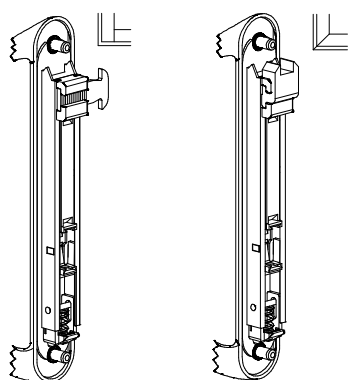

Peças # Part # Piezas # Pieces

Parafuso inox M4 e porca cravar

Stainless Steel screw M4 and nut
Tornillos de acero inoxidable M4 y tuerca
Acier inox vis M4 et écrou

Materiais # Materials # Materiales # Matériels

Alumínio, zamak e nylon

Aluminium, zamak and nylon
Aluminio, zamak y nylon
Aluminium, zamak y nylon

Acabamento # Finishing # Acabados # Finitions

Lacado

Powder painting
Lacado
Laqué

Embalagem # Packaging #
Empaquetado # Emballage

Qty: 10

Observações # Comments # Observaciones # Observations: Gancho e ferramentas não incluído # Hook and tools not included # Gancho y herramientas no incluído # Crochet et outils pas compris

© 2013 - ALUALPHA, Fabrico e Comercialização de Ferragens S.A. | Todos os direitos reservados | All rights reserved | Todos los derechos reservados | Tous droits réservés