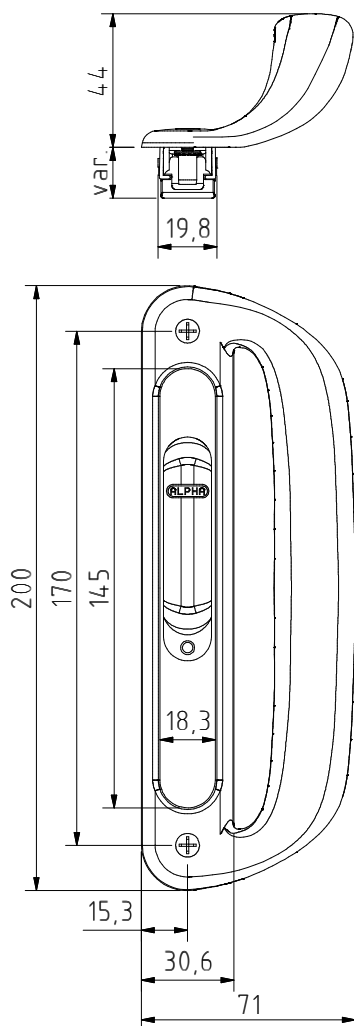

Fecho de embutir com pega
Sliding lock with handle
Cierres de embutir con tirador
Fermeture laterale avec poignée

Linha ECO

ECO

262

Maquinação # Machining # Mecanizado # Usinage

ALPHA

Montagem # Assembly # Montaje # Assemblage

Compatibilidade # Compatibility #
Compatibilidad # Compatibilité