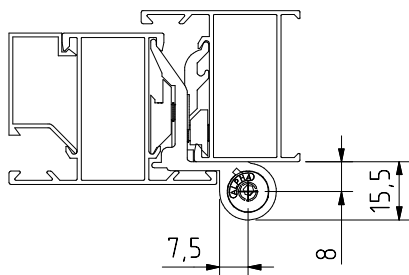

Dobradiça Ambidestra para série 4020
Reversible hinge for 4020 serie
Bisagra reversible para série 4020
Paumelle réversible pour serie 4020

DOBRADIÇAS

S40202F

ALPHA

Montagem # Assembly # Montaje # Assemblage

CÂMARA # PROFILE #
CAMARA # CHAMBRE

Tested 60Kgs ☒

Peças # Part # Piezas # Pieces

Fixação rápida

Fast fixation
Fijación rápida
Fixation rapide

Materiais # Materials # Materiales # Matériels

Perfil de alumínio e inox

Alum. profile and stainless steel
Perfil de aluminio y inox
Aluminium profil et inox

Acabamento # Finishing # Acabados # Finitions

Lacado e anodizado

Powder painting and hard anodized
Lacado y anodizado
Laqué et anodisé

Embalagem # Packaging #
Empaquetado # Emballage

Qty: 50

Observações # Comments # Observaciones # Observations:

© 2018 - ALUALPHA, Fabrico e Comercialização de Ferragens S.A. | Todos os direitos reservados | All rights reserved | Todos los derechos reservados | Tous droits réservés