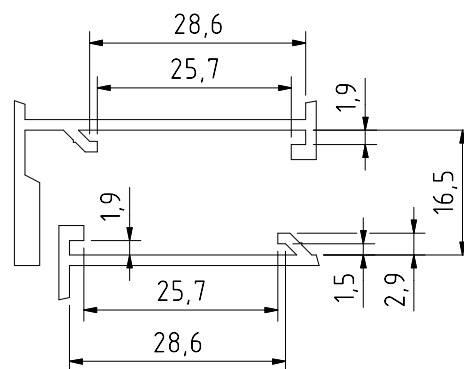

CÂMARA # PROFILE #
CAMARA # CHAMBRE