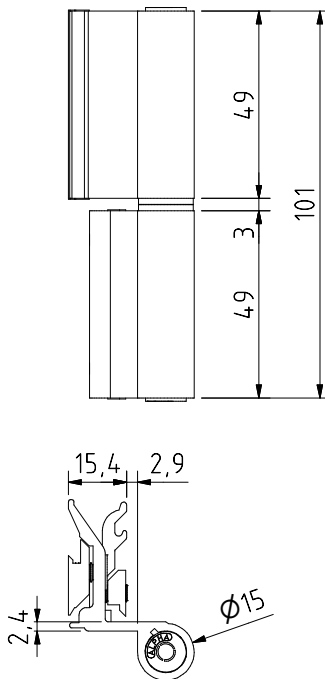

Dobradiça Ambidestra para série 4020
Reversible hinge for 4020 serie
Bisagra reversible para série 4020
Paumelle réversible pour serie 4020

DOBRADIÇAS

S40202F

ALPHA

Montagem # Assembly # Montaje # Assemblage