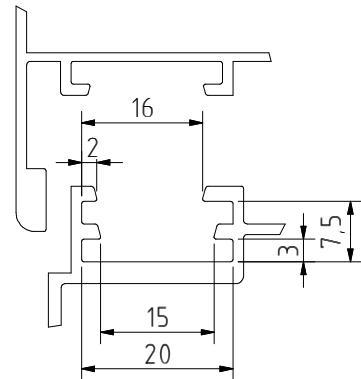

**CÂMARA EUROPEIA
EUROGROOVE PROFILE**