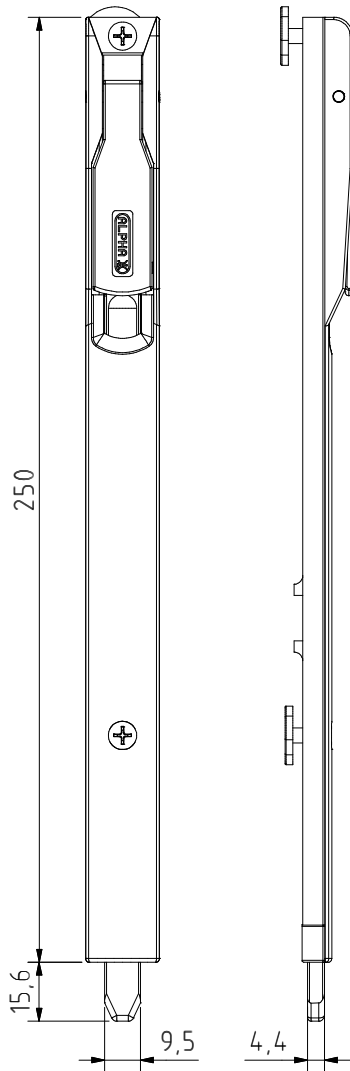

Fecho 2ª folha para portas
Door lock for passive leaf
Pasador para hoja passiva puertas
Verrou pour feuille passive porte

DIVERSOS

33035

ALPHA