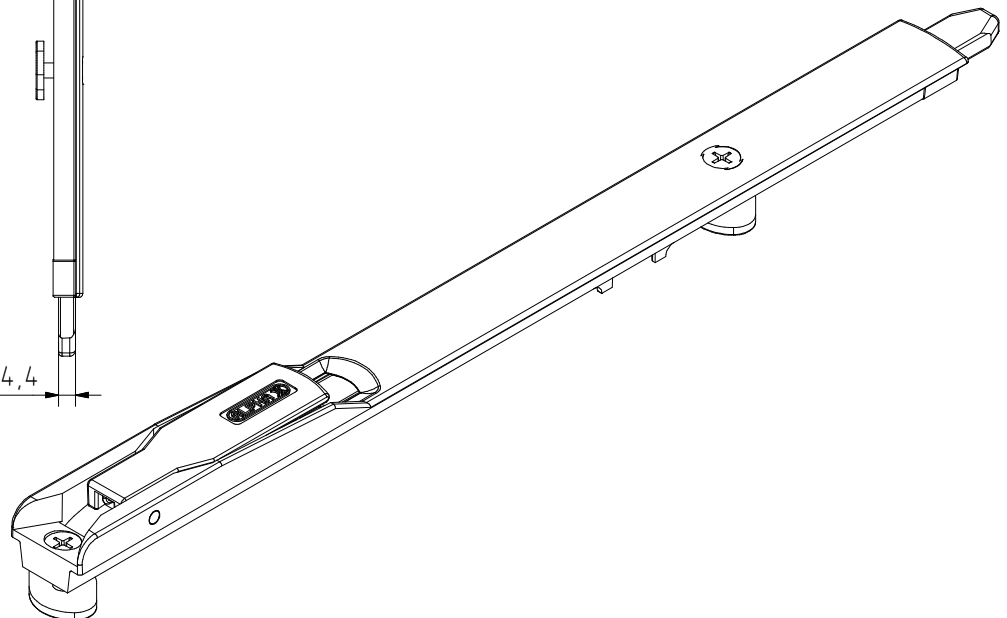

**CÂMARA EUROPEIA
EUROGROOVE PROFILE**