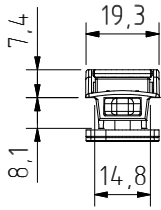

Fecho 2ª folha para portas
Door lock for passive leaf
Pasador para hoja passiva puertas
Verrou pour feuille passive porte

DIVERSOS

33035

ALPHA

**CÂMARA EUROPEIA
EUROGROOVE PROFILE**

Peças # Part # Piezas # Pieces

Fixação rápida em inox

Fast fixation in stainless steel
Fijación rápida en acero inox
Fixation rapide en acier inox

Materiais # Materials # Materiales # Matériels

Zamak e Inox

Zamak and stainless steel
Zamak y acero inox
Zamak et acier inox

Acabamento # Finishing # Acabados # Finitions

Zincado

Zinc
Zinc
Zinc

**Embalagem # Packaging #
Empaquetado # Emballage**

Qty: 1

Observações # Comments # Observaciones # Observations:

© 2013 - ALUALPHA, Fabrico e Comercialização de Ferragens S.A. | Todos os direitos reservados | All rights reserved | Todos los derechos reservados | Tous droits réservés