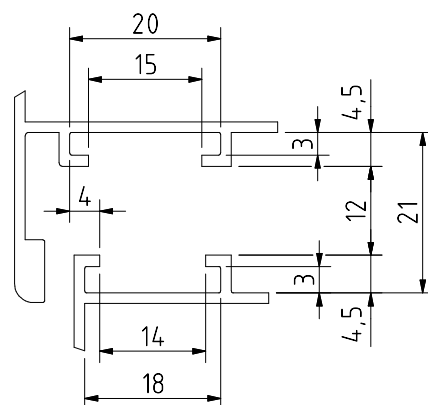

CÂMARA EUROPEIA
EUROGROOVE PROFILE