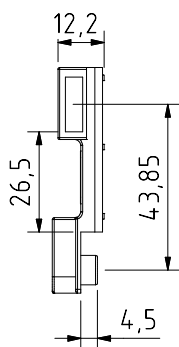

Kit de ligação às cremones
Cremona connection kit
Kit para conexión de cremona
Kit de connexion pour cremone

COMPLEMENTOS E KITS

33008