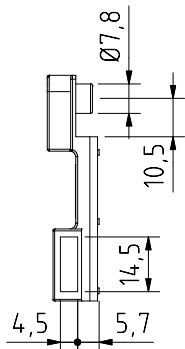

Kit de ligação às cremones
Cremona connection kit
Kit para conexión de cremona
Kit de connexion pour cremone

COMPLEMENTOS E KITS

33008