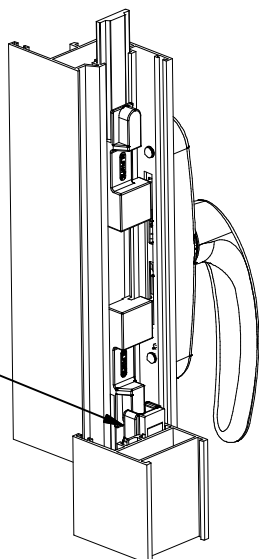

Kit de ligação às cremones
Cremona connection kit
Kit para conexión de cremona
Kit de connexion pour cremone

COMPLEMENTOS E KITS

33008

Maquinação # Machining
Mecanizado # Usinage

ALPHA

Exemplo de aplicação
Application example
Ejemplo de aplicación
Exemple d'application

Ponto de fecho com 33009
Closing point with 33009
Punto de cierre con 33009
Point de fermeture avec 33009

CÂMARA EUROPEIA
EUROGROOVE PROFILE

Peças # Part # Piezas # Pieces

N/A
N/A
N/A
N/A

Materiais # Materials # Materiales # Matériels

Nylon reforçado com fibra vidro
Nylon reinforced with fibreglass
Nylon reforzado con fibra de vidrio
Nylon renforcé avec fibre de verre

Acabamento # Finishing # Acabados # Finitions

Preto natural
Natural black
Negro natural
Noir naturelle

Embalagem # Packaging #
Empaquetado # Emballage

Qty: 100 pares

Observações # Comments # Observaciones # Observations:

© 2013 - ALUALPHA, Fabrico e Comercialização de Ferragens S.A. | Todos os direitos reservados | All rights reserved | Todos los derechos reservados | Tous droits réservés