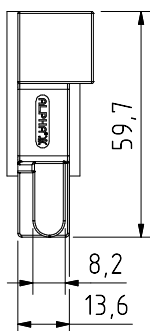

Kit de ligação às cremones
Cremona connection kit
Kit para conexión de cremona
Kit de connexion pour cremone

COMPLEMENTOS E KITS

33008