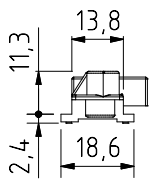

Kit de ligação às cremones
Cremona connection kit
Kit para conexión de cremona
Kit de connexion pour cremone

COMPLEMENTOS E KITS

33008