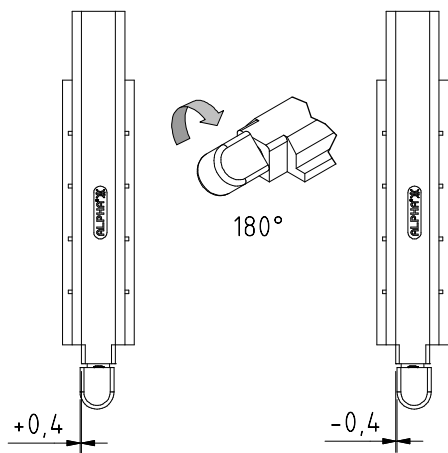

**Ponteira afinável # Tuning tip #
Ferrule regulable # Bague réglable**