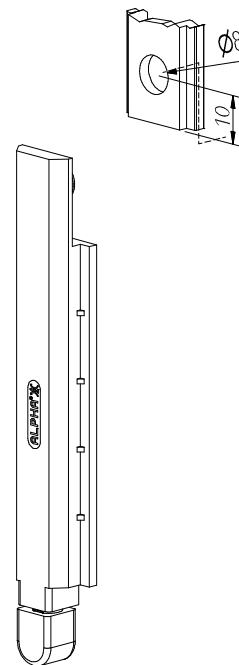

**Maquinação # Machining
Mecanizado # Usinage**