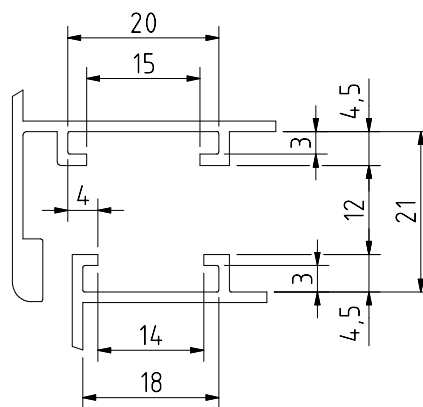

**CÂMARA EUROPEIA
EUROGROOVE PROFILE**