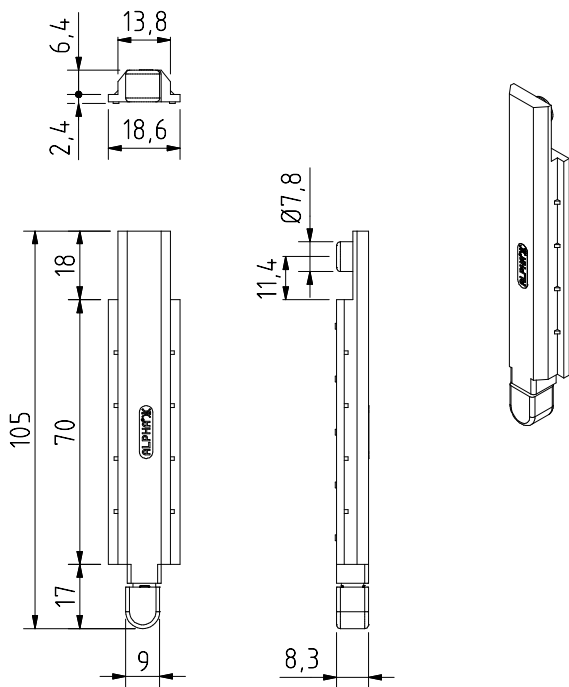

Terminal com ponteira afinável
Terminal with tuning tip
Pasador con ferrule regulable
Verrou avec bague réglable

COMPLEMENTOS E KITS

33007