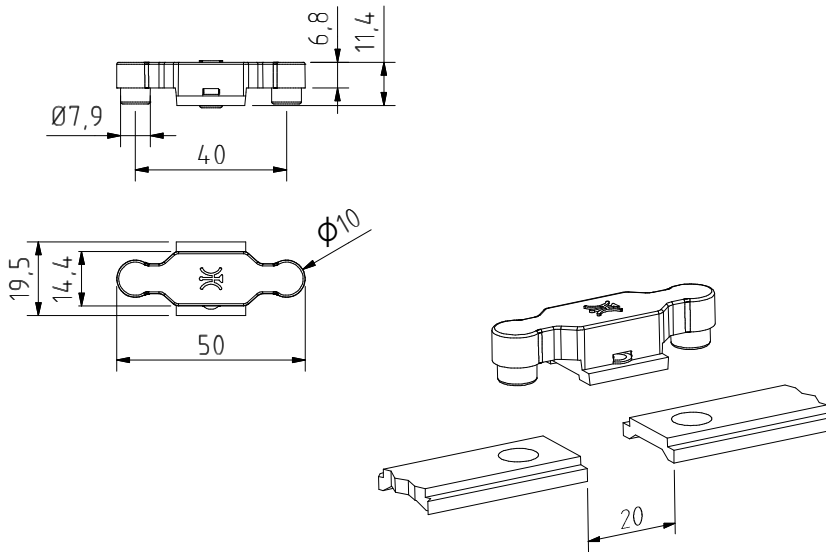

18252

CAMARA EUROPEIA
EUROGROOVE PROFILE
CÁMARA EUROPEA
CHAMBRE EUROPÉENNE

18253

Regulação de pressão da folha
Leaf pressure setting
Regulación presión hoja
Réglage pression vantail

Todo o tipo de aberturas # All kinds of openings #
Todos los tipos de aberturas # Tous les types d'ouvertures

Peças # Part # Piezas # Pieces

Fixação rápida em inox
Fast fixation in stainless steel
Fijación rápida en acero inox
Fixation rapide en acier inox

Materiais # Materials # Materiales # Matériels

Zamak e inox
Zamak and stainless steel
Zamak y acero inox
Zamak et acier inox

Acabamento # Finishing # Acabados # Finitions

Zincado
Zinc
Zinc
Zinc

**Embalagem # Packaging #
Empaquetado # Emballage**

Qty: 100/100

Observações # Comments # Observaciones # Observations:

© 2013 - ALUALPHA, Fabrico e Comercialização de Ferragens S.A. | Todos os direitos reservados | All rights reserved | Todos los derechos reservados | Tous droits réservés