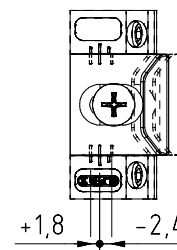

Regulação de pressão da folha
 # Leaf pressure setting
 # Regulación presión hoja
 # Réglage pression vantail

CAMARA EUROPEIA
 # EUROGROOVE PROFILE
 # CÁMARA EUROPEA
 # CHAMBRE EUROPÉENNE
 CE14
 CE12
 Para # For # Para # Pour
 CE 10 » 18255