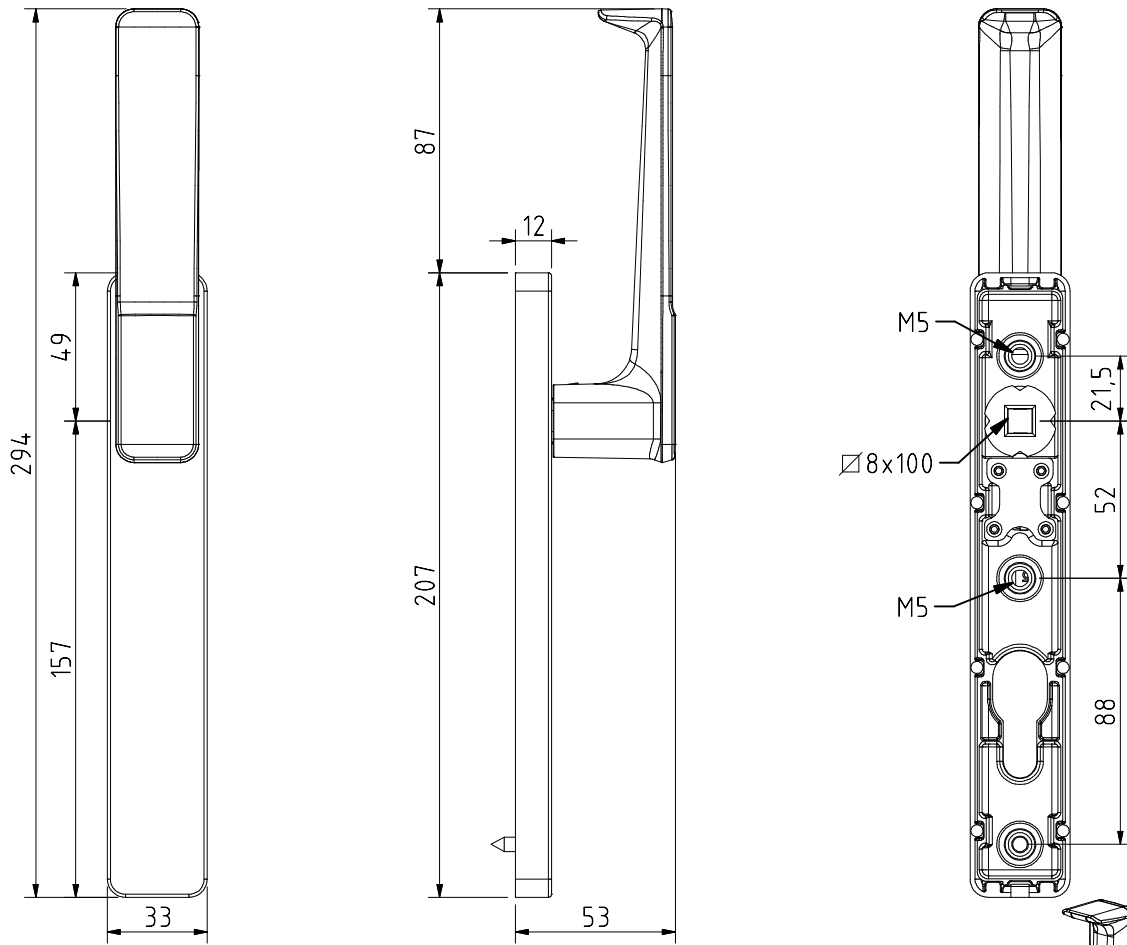

Muleta Pesada Cega Exterior Orizon p/ Portas de Correr
Outside Blind Heavy Handle for Sliding Doors
Manilla Pesada Exterior Orizon p/ Puertas Correderas
Poignée Extérieure Orizon Lourde sans Cyl. p/ Portes Coulis.

Linha ORIZON 790BE

ALPHA