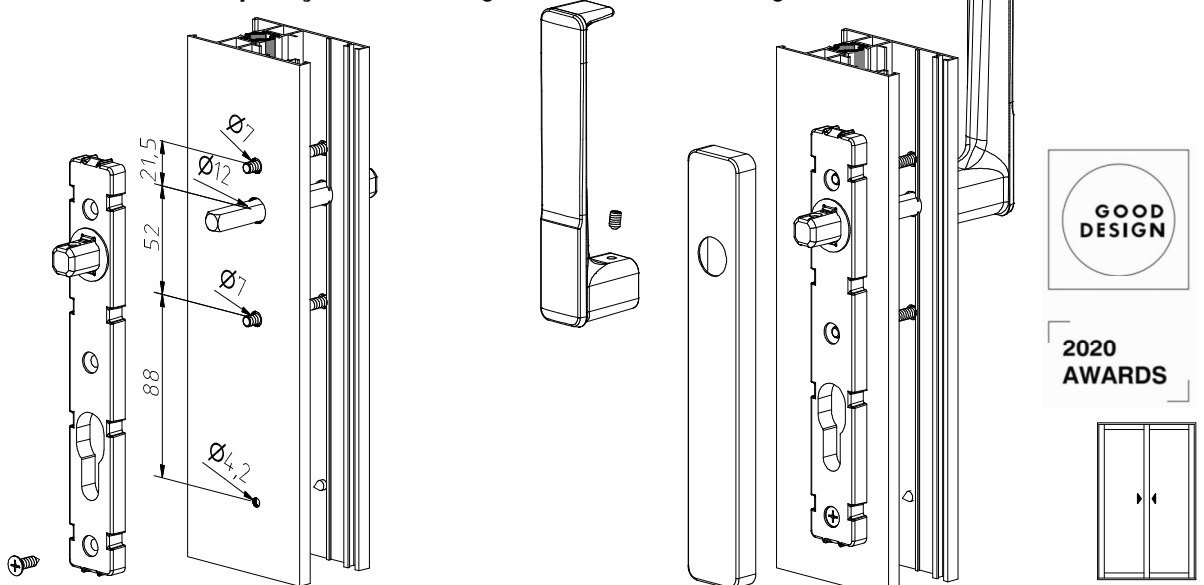

Maquinação # Machining # Mecanizado # Usinage

Peças # Part # Piezas # Pieces

Parafuso Ø4,8x16 inox
Stainless steel screws Ø4,8x16
Tornillos de acero inox Ø4,8x16
Vis en acier inox Ø4,8x16

Materiais # Materials # Materiales # Matériels

Alumínio e zamak
Aluminium and zamak
Aluminio y zamak
Aluminium et zamak

Acabamento # Finishing # Acabados # Finitions

Lacado
Powder painting
Lacado
Laqué

Embalagem # Packaging # Empaquetado # Emballage

Qty: 10

Observações # Comments # Observaciones # Observations: Verg. e paraf. M5 não incluídos # Square and M5 screws not included # Cuad. y tornillos M5 no incluídos # Carré et vis M5 no compris

© 2019 - ALUALPHA, Fabrico e Comercialização de Ferragens S.A. | Todos os direitos reservados | All rights reserved | Todos los derechos reservados | Tous droits réservés