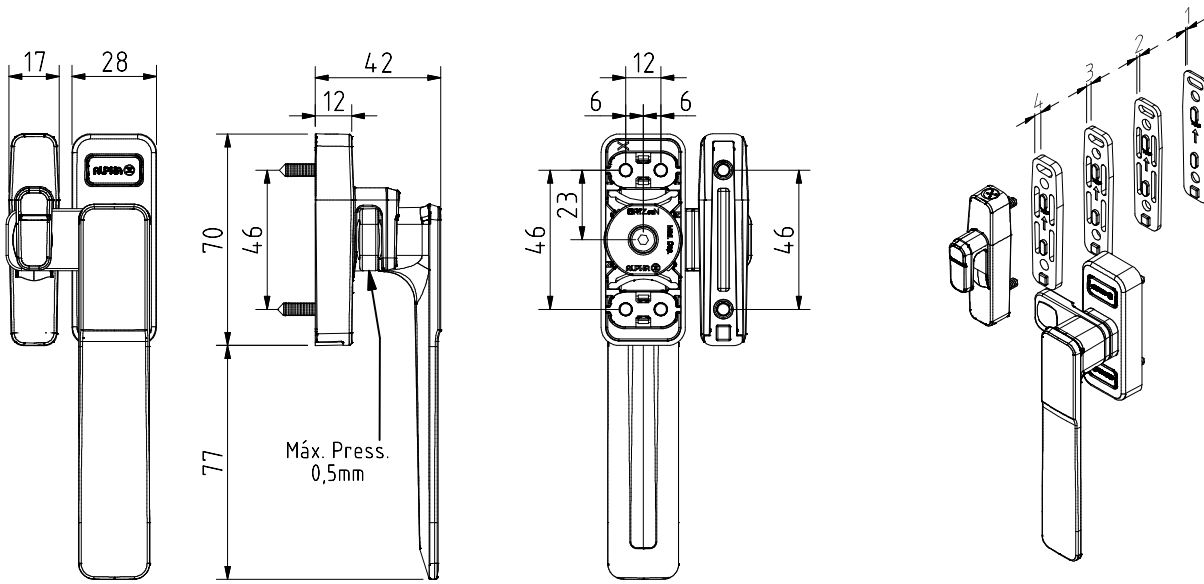

Cremone Lingueta Orizon Baixa c/ Tampas - Abertura Interior
Lower Reversible Closing Handle w/ Caps - Inwards Opening
Cierre de Presión Orizon c/ Tapas Baja - Apertura Interior
Fermeture à pression a/Bouchons Rabaissée - Ouverture Intérieure

Linha ORIZON

737 Ti

ALPHA

Maquinação # Machining # Mecanizado # Usinage

Abertura para o interior # Inside opening #
Apertura al interior # Ouverture vers l'intérieur