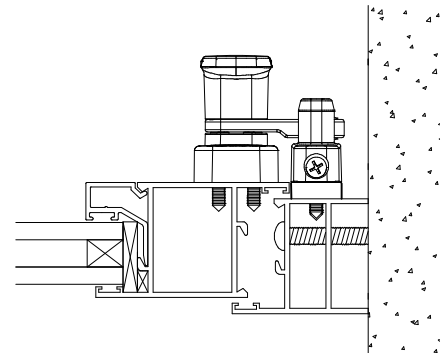

2020 AWARDS

Peças # Part # Piezas # Pieces
Parafusos Ø4,2x16 zincados
Zinc steel screws Ø4,2x16
Tornillos de acero zinc Ø4,2x16
Vis en acier zinc Ø4,2x16

Materiais # Materials # Materiales # Matériels
Alumínio, zamak e nylon
Aluminium, zamak and nylon
Aluminio, zamak y nylon
Aluminium, zamak y nylon

Acabamento # Finishing # Acabados # Finitions
Lacado
Powder painting
Lacado
Laqué

Embalagem # Packaging # Empaquetado # Emballage

Qty: 10

Observações # Comments # Observaciones # Observations: Calços incluídos # Wedge included # Suplementos en nylon incluídos # Cales compris

© 2014 - ALUALPHA, Fabrico e Comercialização de Ferragens S.A. | Todos os direitos reservados | All rights reserved | Todos los derechos reservados | Tous droits réservés