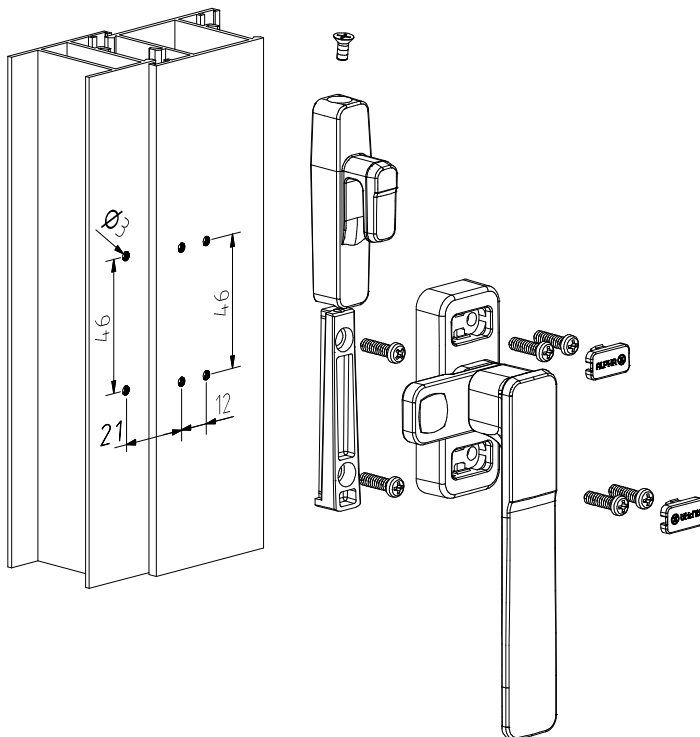

2020 AWARDS

Peças # Part # Piezas # Pieces
Parafusos Ø4,2x16 zincados
Zinc steel screws Ø4,2x16
Tornillos de acero zinc Ø4,2x16
Vis en acier zinc Ø4,2x16

Materiais # Materials # Materiales # Matériels
Alumínio, zamak e nylon
Aluminium, zamak and nylon
Aluminio, zamak y nylon
Aluminium, zamak y nylon

Acabamento # Finishing # Acabados # Finitions
Lacado
Powder painting
Lacado
Laqué

Embalagem # Packaging # Empaquetado # Emballage

Qty: 10

Observações # Comments # Observaciones # Observations: Calços incluídos # Wedge included # Suplementos en nylon incluídos # Cales compris

© 2014 - ALUALPHA, Fabrico e Comercialização de Ferragens S.A. | Todos os direitos reservados | All rights reserved | Todos los derechos reservados | Tous droits réservés