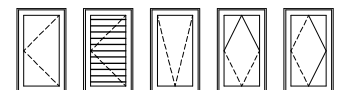

Peças # Part # Piezas # Pieces

Parafusos Ø4,2x16 zincados

Zinc steel screws Ø4,2x16
Tornillos de acero zinc Ø4,2x16
Vis en acier zinc Ø4,2x16

Materials # Materials # Materiales # Matériels

Alumínio, zamak e nylon

Aluminium, zamak and nylon
Aluminio, zamak y nylon
Aluminium, zamak y nylon

Acabamento # Finishing # Acabados # Finitions

Lacado

Powder painting
Lacado
Laqué

Embalagem # Packaging #
Empaquetado # Emballage

Qty: 10

Observações # Comments # Observaciones # Observations: Calços incluídos # Wedge included # Suplementos en nylon incluídos # Cales compris

© 2014 - ALUALPHA, Fabrico e Comercialização de Ferragens S.A. | Todos os direitos reservados | All rights reserved | Todos los derechos reservados | Tous droits réservés