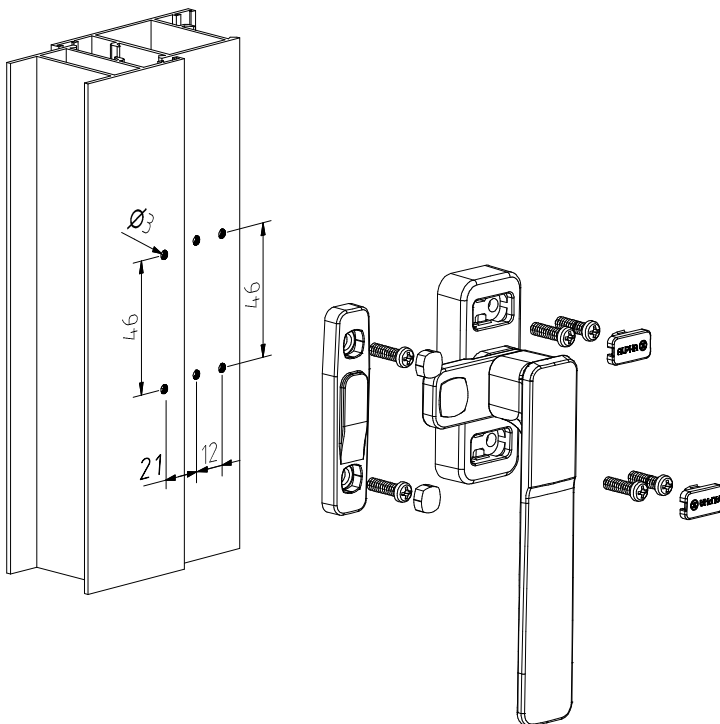

2020 AWARDS

Peças # Part # Piezas # Pieces

Parafusos Ø4,2x16 zincados

Zinc steel screws Ø4,2x16
Tornillos de acero zinc Ø4,2x16
Vis en acier zinc Ø4,2x16

Materials # Materials # Materiales # Matériels

Alumínio, zamak e nylon

Aluminium, zamak and nylon
Aluminio, zamak y nylon
Aluminium, zamak y nylon

Acabamento # Finishing # Acabados # Finitions

Lacado

Powder painting
Lacado
Laqué

Embalagem # Packaging #
Empaquetado # Emballage

Qty: 10

Observações # Comments # Observaciones # Observations: Calços incluídos # Wedge included # Suplementos en nylon incluídos # Cales compris

© 2014 - ALUALPHA, Fabrico e Comercialização de Ferragens S.A. | Todos os direitos reservados | All rights reserved | Todos los derechos reservados | Tous droits réservés