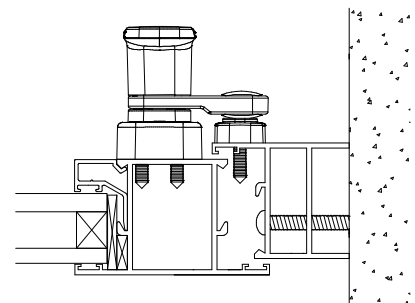

2020 AWARDS

Peças # Part # Piezas # Pieces

Parafusos Ø4,2x16 zincados

Zinc steel screws Ø4,2x16
Tornillos de acero zinc Ø4,2x16
Vis en acier zinc Ø4,2x16

Materials # Materials # Materiales # Matériels

Alumínio, zamak e nylon

Aluminium, zamak and nylon
Aluminio, zamak y nylon
Aluminium, zamak y nylon

Acabamento # Finishing # Acabados # Finitions

Lacado

Powder painting
Lacado
Laqué

Embalagem # Packaging #
Empaquetado # Emballage

Qty: 10

Observações # Comments # Observaciones # Observations: Calços incluídos # Wedge included # Suplementos en nylon incluídos # Cales compris

© 2014 - ALUALPHA, Fabrico e Comercialização de Ferragens S.A. | Todos os direitos reservados | All rights reserved | Todos los derechos reservados | Tous droits réservés