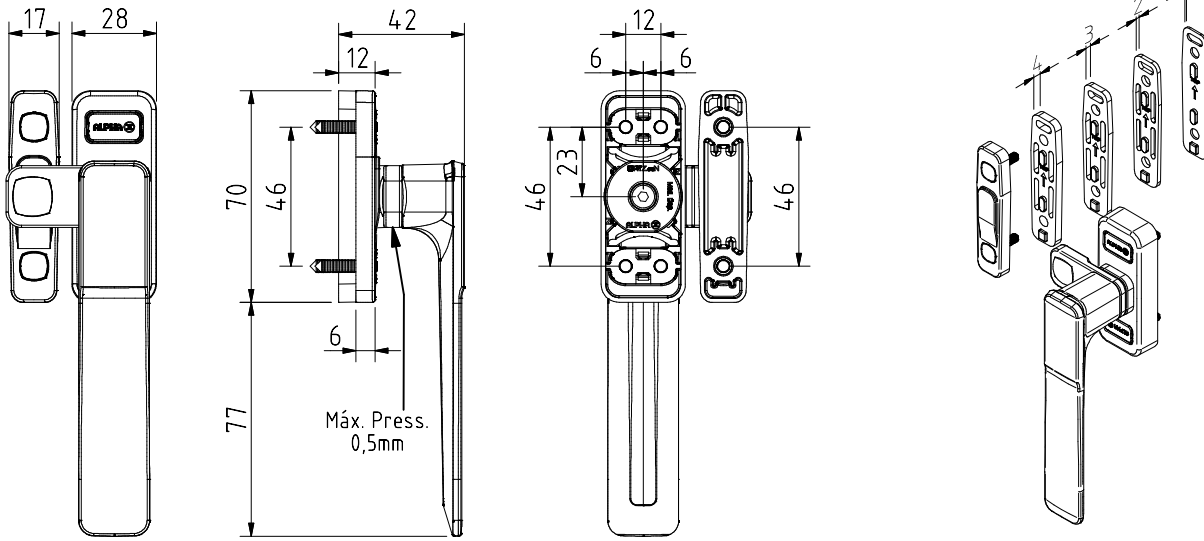

Cremona Lingueta Orizon Baixa c/ Tampas - Abertura Exterior
Lower Reversible Closing Handle w/ Caps - Outwards Opening
Cierre de Presión Orizon c/ Tapas Baja - Apertura Exterior
Fermeture à pression a/Bouchons Rabaissée - Ouverture Extérieure

Linha ORIZON

737TE

ALPHA

Maquinação # Machining # Mecanizado # Usinage

Abertura para o exterior # Outwards opening #
Apertura al exterior # Ouverture vers l'extérieur