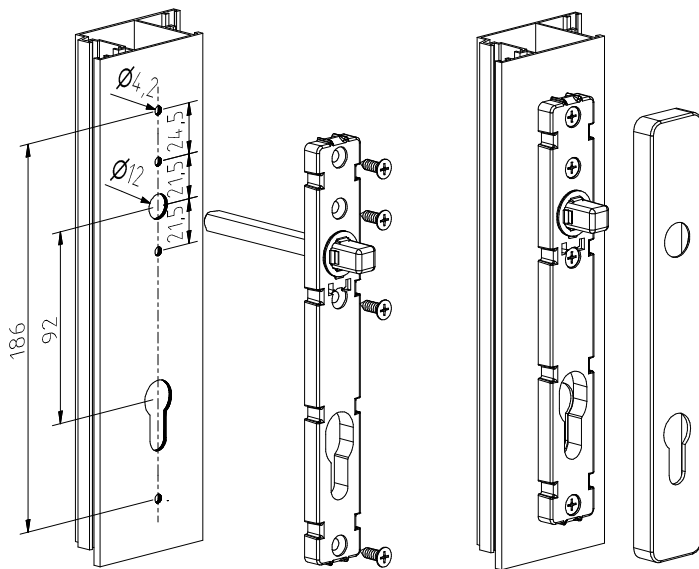

Montagem # Assembly  
 # Montaje # Assemblage

ALPHA

Maquinação # Machining  
 # Mecanizado # Usinage

Máx = 75 (Standard)

standard (incl.)

EXTRA CODE: 70067

EXTRA CODE: 70068

Aperto mín. #  
 Min. tightness #  
 Estanqueidad mín. #  
 Étanchéité mín.  
 3N/m

Peças # Part # Piezas # Pieces

**Parafusos Ø4,8x16 inox**  
 Stainless Steel screws Ø4,8x16  
 Tornillos de acero inox Ø4,8x16  
 Vis en acier inox Ø4,8x16

Materiais # Materials # Materiales # Matériels

Qty: 6 pares

Observações # Comments # Observaciones # Observations: Vergalhão 8x100mm incluído # 8x100mm square included # Cuadradillo de 8x100mm incluído # Carré de 8x100mm compris