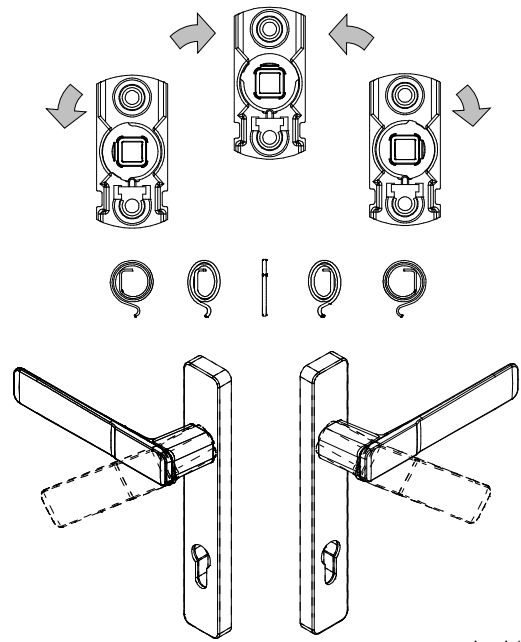

Montagem # Assembly  
 # Montaje # Assemblage

ALPHA

Maquinação # Machining  
 # Mecanizado # Usinage

Máx = 75 (Standard)

standard (incl.)

EXTRA CODE: 70067

EXTRA CODE: 70068

Aperto mín. #  
 Min. tightness #  
 Estanqueidad mín. #  
 Étanchéité mín.  
 3N/m

Peças # Part # Piezas # Pieces

**Parafusos Ø4,8x16 inox**  
 Stainless Steel screws Ø4,8x16  
 Tornillos de acero inox Ø4,8x16  
 Vis en acier inox Ø4,8x16

Materiais # Materials # Materiales # Matériels

Qty: 6 pares

Observações # Comments # Observaciones # Observations: Vergalhão 8x100mm incluído # 8x100mm square included # Cuadradillo de 8x100mm incluído # Carré de 8x100mm compris