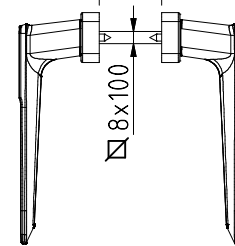

Máx = 75 (Standard)