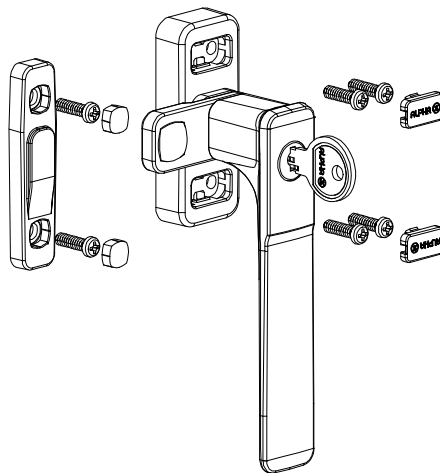

Peças # Part # Piezas # Pieces

Parafusos Ø4,2x16 zincados

Zinc steel screws Ø4,2x16
Tornillos de acero zinc Ø4,2x16
Vis en acier zinc Ø4,2x16

Materiais # Materials # Materiales # Matériels

Alumínio, zamak e nylon

Aluminium, zamak and nylon
Aluminio, zamak y nylon
Aluminium, zamak y nylon

Acabamento # Finishing # Acabados # Finitions

Lacado

Powder painting
Lacado
Laqué

Embalagem # Packaging #
Empaquetado # Emballage

Qty: 10

Observações # Comments # Observaciones # Observations: Calços incluídos # Wedge included # Suplementos en nylon incluídos # Cales compris

© 2014 - ALUALPHA, Fabrico e Comercialização de Ferragens S.A. | Todos os direitos reservados | All rights reserved | Todos los derechos reservados | Tous droits réservés