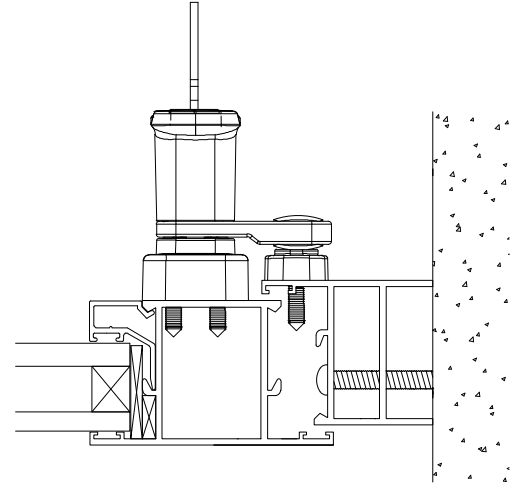

Peças # Part # Piezas # Pieces

Parafusos Ø4,2x16 zincados

Zinc steel screws Ø4,2x16
Tornillos de acero zinc Ø4,2x16
Vis en acier zinc Ø4,2x16

Materiais # Materials # Materiales # Matériels

Alumínio, zamak e nylon

Aluminium, zamak and nylon
Aluminio, zamak y nylon
Aluminium, zamak y nylon

Acabamento # Finishing # Acabados # Finitions

Lacado

Powder painting
Lacado
Laqué

Embalagem # Packaging #
Empaquetado # Emballage

Qty: 10

Observações # Comments # Observaciones # Observations: Calços incluídos # Wedge included # Suplementos en nylon incluídos # Cales compris

© 2014 - ALUALPHA, Fabrico e Comercialização de Ferragens S.A. | Todos os direitos reservados | All rights reserved | Todos los derechos reservados | Tous droits réservés