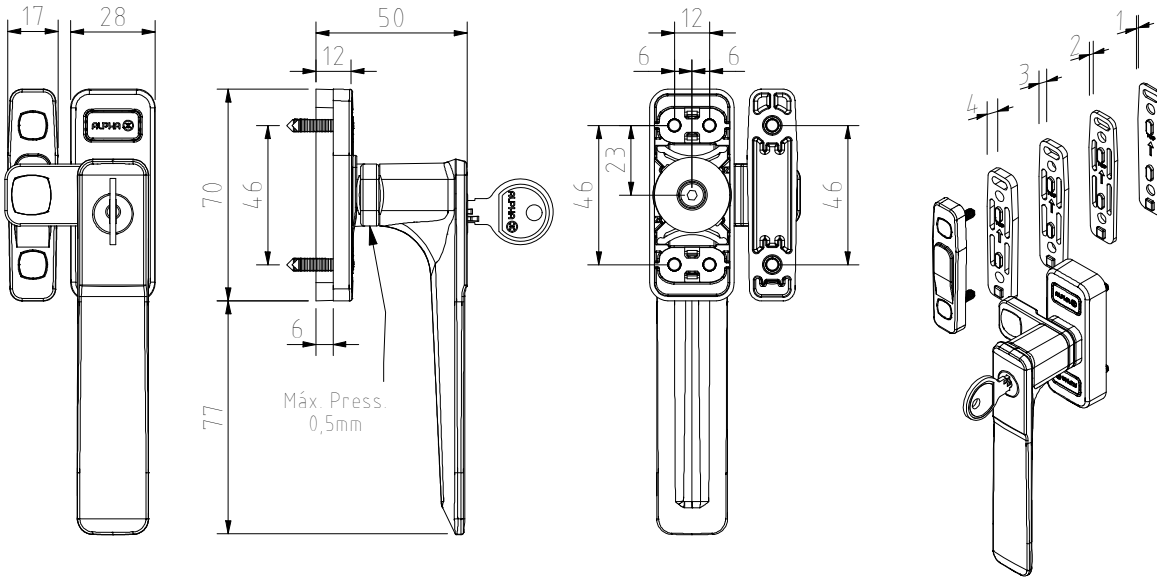

Cremona Lingueta Orizon c/ Tampas e Chave - Abertura Exterior
Reversible Closing Handle w/ Key and Caps - Outwards Opening
Cierre de Presión Orizon c/ Llave c/ Tapas - Apertura Exterior
Fermeture à pression Orizon à Clef a/Bouchons - Ouverture Extérieure

Linha ORIZON

ALPHA

Maquinação # Machining # Mecanizado # Usinage

Abertura para o exterior # Outwards opening #
Apertura al exterior # Ouverture vers l'extérieur