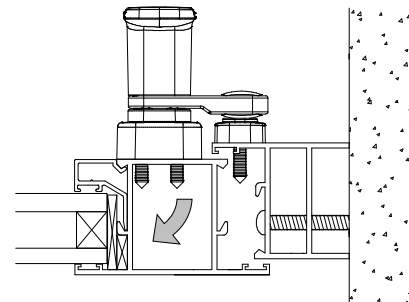

Abertura para o exterior # Outwards opening #
Apertura al exterior # Ouverture vers l'extérieur