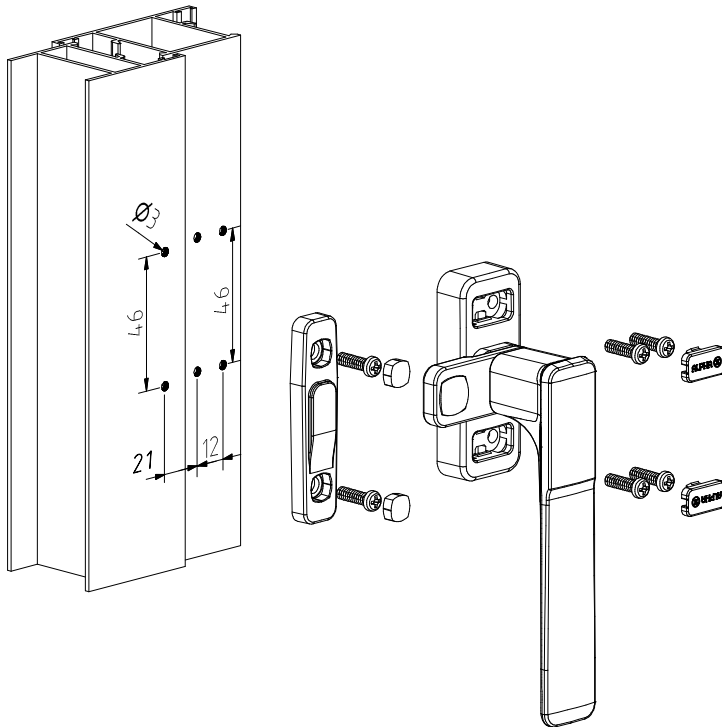

Cremona Lingueta Orizon c/ Tampas - Abertura Exterior
Reversible Closing Handle w/Caps - Outwards Opening
Cierre de Presión Orizon c/Tapas - Apertura Exterior
Fermeture à pression Orizon a/Bouchons - Ouverture Extérieure

Linha ORIZON

707 TE

ALPHA

Maquinação # Machining # Mecanizado # Usinage

Abertura para o exterior # Outwards opening #
Apertura al exterior # Ouverture vers l'extérieur

2020 AWARDS

Peças # Part # Piezas # Pieces

Parafusos Ø4,2x16 zincados

Zinc steel screws Ø4,2x16
Tornillos de acero zinc Ø4,2x16
Vis en acier zinc Ø4,2x16

Materiais # Materials # Materiales # Matériels

Alumínio, zamak e nylon

Aluminium, zamak and nylon
Aluminio, zamak y nylon
Aluminium, zamak y nylon

Acabamento # Finishing # Acabados # Finitions

Lacado

Powder painting
Lacado
Laqué

Embalagem # Packaging #
Empaquetado # Emballage

Qty: 10

Observações # Comments # Observaciones # Observations: Calços incluídos # Wedge included # Suplementos en nylon incluídos # Cales compris

© 2014 - ALUALPHA, Fabrico e Comercialização de Ferragens S.A. | Todos os direitos reservados | All rights reserved | Todos los derechos reservados | Tous droits réservés