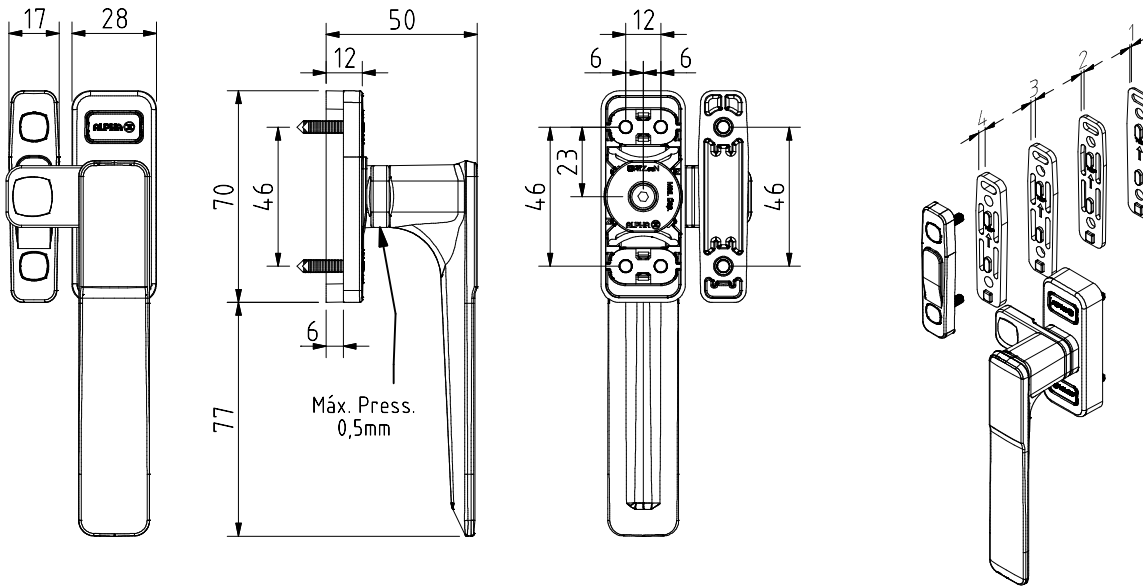

Cremona Lingueta Orizon c/ Tampas - Abertura Exterior
Reversible Closing Handle w/Caps - Outwards Opening
Cierre de Presión Orizon c/Tapas - Apertura Exterior
Fermeture à pression Orizon a/Bouchons - Ouverture Extérieure

Linha ORIZON

707 TE

ALPHA

Maquinação # Machining # Mecanizado # Usinage